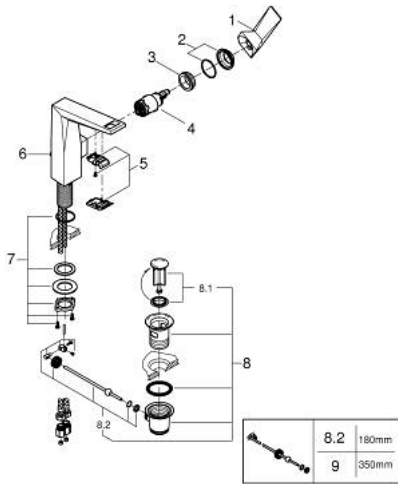

24 344 000 ALLURE BRILLIANT ОДНОВАЖІЛЬНИЙ ЗМІШУВАЧ ДЛЯ РАКОВИНИ 1/2" L-РОЗМІРУ

ОПИС ПРОДУКТУ

- Колір: хром
- монтаж на один отвір
- GROHE SilkMove 28 мм керамічний картридж
- обмежувач температури
- GROHE LongLife поверхня
- GROHE EcoJoy – технологія неперевершеного потоку при економному використанні води
- максимальна витрата (при тиску 3 бар) 5 л/хв
- GROHE FastFixation система швидкого монтажу
- вилив із вбудованим аератором
- набір донних клапанів 1 1/4"
- гнучкі з'єднувальні шланги
- мінімальний рекомендований тиск 1.0 бар

24 344 000 ALLURE BRILLIANT ОДНОВАЖІЛЬНИЙ ЗМІШУВАЧ ДЛЯ РАКОВИНИ 1/2" L-РОЗМІРУ

ЗАПАСНІ ЧАСТИНИ , жовтня 2021 – зараз

- 1: Важіль (Артикул запчастини 46792000)
- 2: Ковпачок (Артикул запчастини 46581000)
- 3: Фітингове кільце (Артикул запчастини 07419000)
- 4: Картридж (Артикул запчастини 46963000)
- 5: Заїзд (Артикул запчастини 46794000)
- 6: Висувний стрижень (Артикул запчастини 46787000)
- 7: Комплект кріплень хвостовика (Артикул запчастини 48384000)
- 8: Комплект зливу 1 1/4" (Артикул запчастини 28910000)
- 8.1: Заглушка (Артикул запчастини 07182000)
- 8.2: Ексцентриковий стрижень (Артикул запчастини 07052000)
- 9: Ексцентриковий стрижень (Артикул запчастини 07341000)*