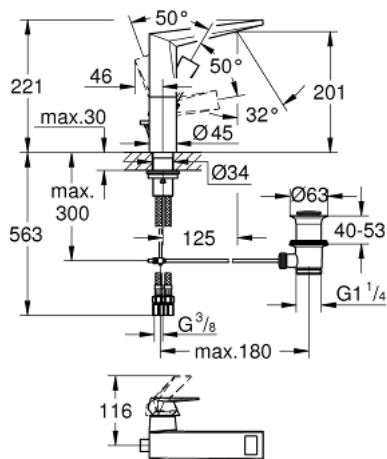

24 344 000 ALLURE BRILLIANT ОДНОВАЖІЛЬНИЙ ЗМІШУВАЧ ДЛЯ РАКОВИНИ 1/2" L-РОЗМІРУ

ОПИС ПРОДУКТУ

- Колір: хром
- монтаж на один отвір
- GROHE SilkMove 28 мм керамічний картридж
- обмежувач температури
- GROHE LongLife поверхня
- GROHE EcoJoy – технологія неперевершеного потоку при економному використанні води
- максимальна витрата (при тиску 3 бар) 5 л/хв
- GROHE FastFixation система швидкого монтажу
- вилив із вбудованим аератором
- набір донних клапанів 1 1/4"
- гнучкі з'єднувальні шланги
- мінімальний рекомендований тиск 1.0 бар

24 344 000 ALLURE BRILLIANT ОДНОВАЖІЛЬНИЙ ЗМІШУВАЧ ДЛЯ РАКОВИНИ 1/2" L-РОЗМІРУ

ЗАПАСНІ ЧАСТИНИ , жовтня 2021 – зараз

- 1: Важіль (Артикул запчастини 46792000)
- 2: Ковпачок (Артикул запчастини 46581000)
- 3: Фітингове кільце (Артикул запчастини 07419000)
- 4: Картридж (Артикул запчастини 46963000)
- 5: Заїзд (Артикул запчастини 46794000)
- 6: Висувний стрижень (Артикул запчастини 46787000)
- 7: Комплект кріплень хвостовика (Артикул запчастини 48384000)
- 8: Комплект зливу 1 1/4" (Артикул запчастини 28910000)
- 8.1: Заглушка (Артикул запчастини 07182000)
- 8.2: Ексцентриковий стрижень (Артикул запчастини 07052000)
- 9: Ексцентриковий стрижень (Артикул запчастини 07341000)*