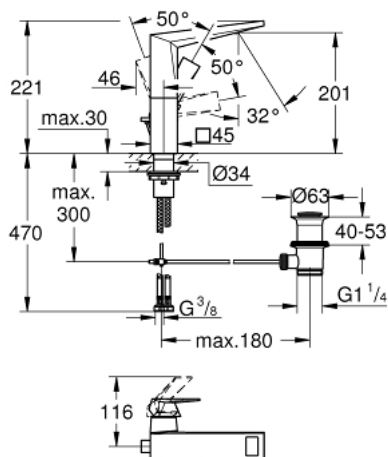

## 24 344 AL0 ALLURE BRILLIANT ОДНОВАЖІЛЬНИЙ ЗМІШУВАЧ ДЛЯ РАКОВИНИ 1/2" L-РОЗМІРУ

### ОПИС ПРОДУКТУ

- Колір: графіт темний матовий
- монтаж на один отвір
- GROHE SilkMove 28 мм керамічний картридж
- обмежувач температури
- покриття GROHE LongLife
- GROHE EcoJoy – технологія неперевершеного потоку при економному використанні води
- максимальна витрата (при тиску 3 бар) 5 л/хв
- GROHE FastFixation система швидкого монтажу
- вилив із вбудованим аератором
- набір донних клапанів 1 1/4"
- гнучкі з'єднувальні шланги
- мінімальний рекомендований тиск 1.0 бар

### ЗАПАСНІ ЧАСТИНИ , жовтня 2021 – зараз

- 1: Важіль (Артикул запчастини 46792AL0)
- 2: Ковпачок (Артикул запчастини 46581AL0)
- 3: Фітингове кільце (Артикул запчастини 07419000)
- 4: Картридж (Артикул запчастини 46963000)
- 5: Заїзд (Артикул запчастини 46794AL0)
- 6: Висувний стрижень (Артикул запчастини 46787AL0)
- 7: Комплект кріплень хвостовика (Артикул запчастини 48384000)
- 8: Комплект зливу 1 1/4" (Артикул запчастини 28910AL0)
- 8.1: Заглушка (Артикул запчастини 07182AL0)
- 8.2: Ексцентриковий стрижень (Артикул запчастини 07052000)
- 9: Ексцентриковий стрижень (Артикул запчастини 07341000)\*