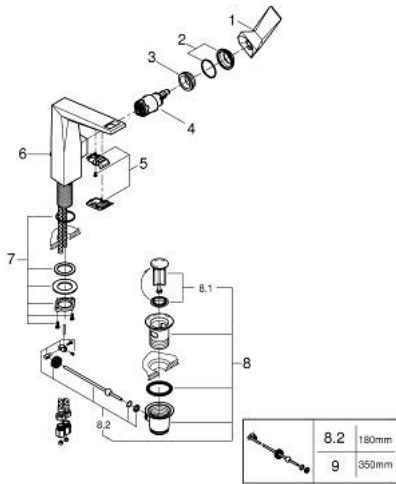

## 24 344 AL0 ALLURE BRILLIANT ОДНОВАЖІЛЬНИЙ ЗМІШУВАЧ ДЛЯ РАКОВИНИ 1/2" L-РОЗМІРУ

### ОПИС ПРОДУКТУ

- Колір: графіт темний матовий
- монтаж на один отвір
- GROHE SilkMove 28 мм керамічний картридж
- обмежувач температури
- покриття GROHE LongLife
- GROHE EcoJoy – технологія неперевершеного потоку при економному використанні води
- максимальна витрата (при тиску 3 бар) 5 л/хв
- GROHE FastFixation система швидкого монтажу
- вилив із вбудованим аератором
- набір донних клапанів 1 1/4"
- гнучкі з'єднувальні шланги
- мінімальний рекомендований тиск 1.0 бар

### ЗАПАСНІ ЧАСТИНИ , жовтня 2021 – зараз

- 1: Важіль (Артикул запчастини 46792AL0)
- 2: Ковпачок (Артикул запчастини 46581AL0)
- 3: Фітингове кільце (Артикул запчастини 07419000)
- 4: Картридж (Артикул запчастини 46963000)
- 5: Заїзд (Артикул запчастини 46794AL0)
- 6: Висувний стрижень (Артикул запчастини 46787AL0)
- 7: Комплект кріплень хвостовика (Артикул запчастини 48384000)
- 8: Комплект зливу 1 1/4" (Артикул запчастини 28910AL0)
- 8.1: Заглушка (Артикул запчастини 07182AL0)
- 8.2: Ексцентриковий стрижень (Артикул запчастини 07052000)
- 9: Ексцентриковий стрижень (Артикул запчастини 07341000)\*