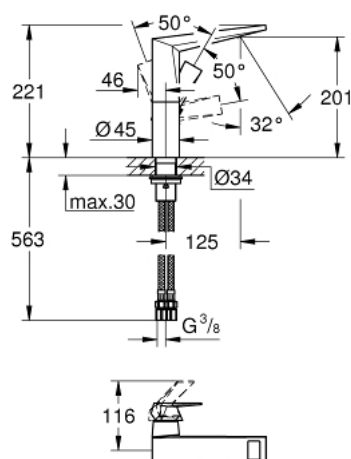

## 24 345 000 ALLURE BRILLIANT ОДНОВАЖІЛЬНИЙ ЗМІШУВАЧ ДЛЯ РАКОВИНИ 1/2" L-РОЗМІРУ

### ОПИС ПРОДУКТУ

- Колір: хром
- монтаж на один отвір
- GROHE SilkMove 28 мм керамічний картридж
- обмежувач температури
- GROHE LongLife поверхня
- GROHE EcoJoy – технологія неперевершеного потоку при економному використанні води
- максимальна витрата (при тиску 3 бар) 5 л/хв
- GROHE FastFixation система швидкого монтажу
- вилив із вбудованим аератором
- гладенький корпус
- гнучкі з'єднувальні шланги
- мінімальний рекомендований тиск 1.0 бар