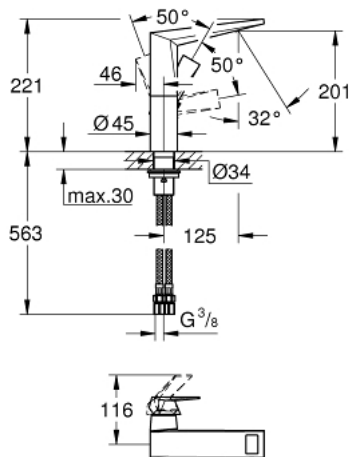

24 345 AL0 ALLURE BRILLIANT ОДНОВАЖІЛЬНИЙ ЗМІШУВАЧ ДЛЯ РАКОВИНИ 1/2" L-РОЗМІРУ

ОПИС ПРОДУКТУ

- Колір: графіт темний матовий
- монтаж на один отвір
- GROHE SilkMove 28 мм керамічний картридж
- обмежувач температури
- покриття GROHE LongLife
- GROHE EcoJoy – технологія неперевершеного потоку при економному використанні води
- максимальна витрата (при тиску 3 бар) 5 л/хв
- GROHE FastFixation система швидкого монтажу
- вилив із вбудованим аератором
- гладенький корпус
- гнучкі з'єднувальні шланги
- мінімальний рекомендований тиск 1.0 бар

24 345 AL0 ALLURE BRILLIANT ОДНОВАЖІЛЬНИЙ ЗМІШУВАЧ ДЛЯ РАКОВИНИ 1/2" L-РОЗМІРУ

ЗАПАСНІ ЧАСТИНИ , жовтня 2021 – зараз

- 1: Важіль (Артикул запчастини 46792AL0)
- 2: Картридж (Артикул запчастини 46963000)
- 3: Фітингове кільце (Артикул запчастини 07419000)
- 4: Ковпачок (Артикул запчастини 46581AL0)
- 5: Заїзд (Артикул запчастини 46794AL0)
- 6: Комплект кріплень хвостовика (Артикул запчастини 48384000)