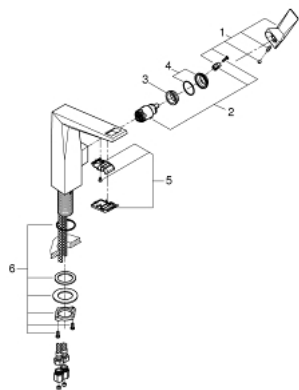

24 345 AL0 ALLURE BRILLIANT ОДНОВАЖІЛЬНИЙ ЗМІШУВАЧ ДЛЯ РАКОВИНИ 1/2" L-РОЗМІРУ

ОПИС ПРОДУКТУ

- Колір: графіт темний матовий
- монтаж на один отвір
- GROHE SilkMove 28 мм керамічний картридж
- обмежувач температури
- покриття GROHE LongLife
- GROHE EcoJoy – технологія неперевершеного потоку при економному використанні води
- максимальна витрата (при тиску 3 бар) 5 л/хв
- GROHE FastFixation система швидкого монтажу
- вилив із вбудованим аератором
- гладенький корпус
- гнучкі з'єднувальні шланги
- мінімальний рекомендований тиск 1.0 бар

24 345 AL0 ALLURE BRILLIANT ОДНОВАЖІЛЬНИЙ ЗМІШУВАЧ ДЛЯ РАКОВИНИ 1/2" L-РОЗМІРУ

ЗАПАСНІ ЧАСТИНИ , жовтня 2021 – зараз

- 1: Важіль (Артикул запчастини 46792AL0)
- 2: Картридж (Артикул запчастини 46963000)
- 3: Фітингове кільце (Артикул запчастини 07419000)
- 4: Ковпачок (Артикул запчастини 46581AL0)
- 5: Заїзд (Артикул запчастини 46794AL0)
- 6: Комплект кріплень хвостовика (Артикул запчастини 48384000)