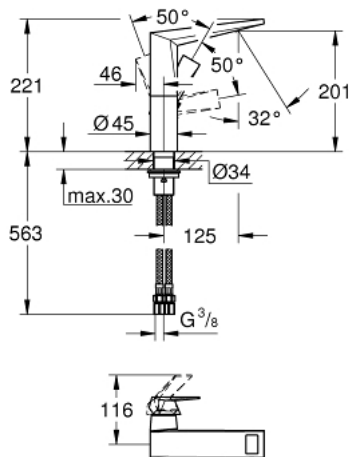

24 345 DC0 ALLURE BRILLIANT ОДНОВАЖІЛЬНИЙ ЗМІШУВАЧ ДЛЯ РАКОВИНИ 1/2" L-РОЗМІРУ

ОПИС ПРОДУКТУ

- Колір: суперсталь
- монтаж на один отвір
- GROHE SilkMove 28 мм керамічний картридж
- обмежувач температури
- покриття GROHE LongLife
- GROHE EcoJoy – технологія неперевершеного потоку при економному використанні води
- максимальна витрата (при тиску 3 бар) 5 л/хв
- GROHE FastFixation система швидкого монтажу
- вилив із вбудованим аератором
- гладенький корпус
- гнучкі з'єднувальні шланги
- мінімальний рекомендований тиск 1.0 бар

24 345 DC0 ALLURE BRILLIANT ОДНОВАЖІЛЬНИЙ ЗМІШУВАЧ ДЛЯ РАКОВИНИ 1/2" L-РОЗМІРУ

ЗАПАСНІ ЧАСТИНИ , жовтня 2021 – зараз

- 1: Важіль (Артикул запчастини 46792DC0)
- 2: Картридж (Артикул запчастини 46963000)
- 3: Фітингове кільце (Артикул запчастини 07419000)
- 4: Ковпачок (Артикул запчастини 46581DC0)
- 5: Заїзд (Артикул запчастини 46794DC0)
- 6: Комплект кріплень хвостовика (Артикул запчастини 48384000)