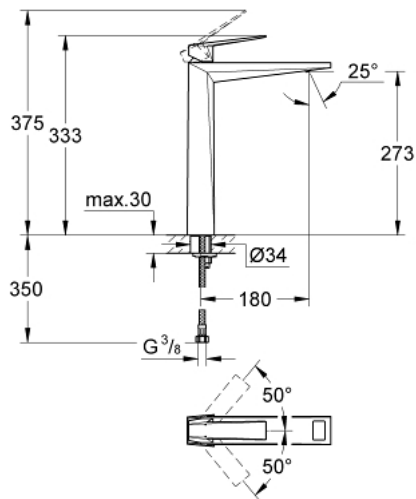

24 346 000 ALLURE BRILLIANT ОДНОВАЖІЛЬНИЙ ЗМІШУВАЧ ДЛЯ РАКОВИНИ 1/2" XL-РОЗМІРУ

ОПИС ПРОДУКТУ

- Колір: хром
- монтаж на один отвір
- для окремо розташованих раковин
- GROHE SilkMove 28 мм керамічний картридж
- обмежувач температури
- GROHE LongLife поверхня
- GROHE EcoJoy – технологія неперевершеного потоку при економічному використанні води
- максимальна витрата (при тиску 3 бар) 5 л/хв
- GROHE FastFixation система швидкого монтажу
- вилив із вбудованим аератором
- гладенький корпус
- гнучкі з'єднувальні шланги
- мінімальний рекомендований тиск 1.0 бар

24 346 000 ALLURE BRILLIANT ОДНОВАЖІЛЬНИЙ ЗМІШУВАЧ ДЛЯ РАКОВИНИ 1/2" XL-РОЗМІРУ

ЗАПАСНІ ЧАСТИНИ , жовтня 2021 – зараз

1: Важіль (Артикул запчастини 46793000)

2: Картридж (Артикул запчастини 46580000)

3: Фітингове кільце (Артикул запчастини 46715000)