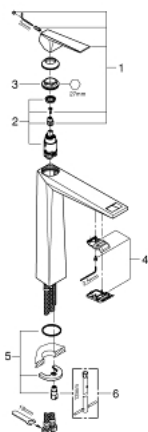

24 346 000 ALLURE BRILLIANT ОДНОВАЖІЛЬНИЙ ЗМІШУВАЧ ДЛЯ РАКОВИНИ 1/2" XL-РОЗМІРУ

ОПИС ПРОДУКТУ

- Колір: хром
- монтаж на один отвір
- для окремо розташованих раковин
- GROHE SilkMove 28 мм керамічний картридж
- обмежувач температури
- GROHE LongLife поверхня
- GROHE EcoJoy – технологія неперевершеного потоку при економічному використанні води
- максимальна витрата (при тиску 3 бар) 5 л/хв
- GROHE FastFixation система швидкого монтажу
- вилив із вбудованим аератором
- гладенький корпус
- гнучкі з'єднувальні шланги
- мінімальний рекомендований тиск 1.0 бар

24 346 000 ALLURE BRILLIANT ОДНОВАЖІЛЬНИЙ ЗМІШУВАЧ ДЛЯ РАКОВИНИ 1/2" XL-РОЗМІРУ

ЗАПАСНІ ЧАСТИНИ , жовтня 2021 – зараз

1: Важіль (Артикул запчастини 46793000)

2: Картридж (Артикул запчастини 46580000)

3: Фітингове кільце (Артикул запчастини 46715000)

4: Заїзд (Артикул запчастини 46794000)

5: Комплект для кріплення хвостовика (Артикул запчастини 46249000)

6: Монтажний ключ (Артикул запчастини 19017000)*

* Додаткові аксесуари