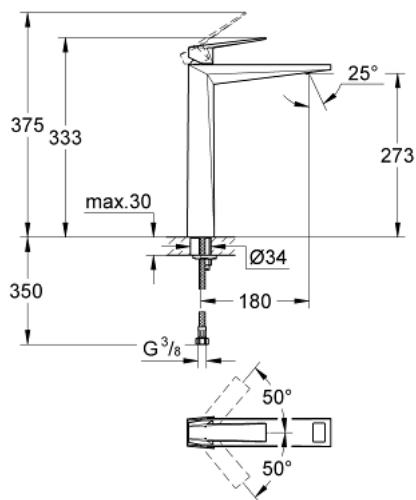

24 346 AL0 ALLURE BRILLIANT ОДНОВАЖІЛЬНИЙ ЗМІШУВАЧ ДЛЯ РАКОВИНИ 1/2" XL-РОЗМІРУ

ОПИС ПРОДУКТУ

- Колір: графіт темний матовий
- монтаж на один отвір
- для окремо розташованих раковин
- GROHE SilkMove 28 мм керамічний картридж
- обмежувач температури
- покриття GROHE LongLife
- GROHE FastFixation система швидкого монтажу
- GROHE EcoJoy – технологія неперевершеного потоку при економному використанні води
- максимальна витрата (при тиску 3 бар) 5 л/хв
- вилив із вбудованим аератором
- гладенький корпус
- гнучкі з'єднувальні шланги
- мінімальний рекомендований тиск 1.0 бар

24 346 AL0 ALLURE BRILLIANT ОДНОВАЖІЛЬНИЙ ЗМІШУВАЧ ДЛЯ РАКОВИНИ 1/2" XL-РОЗМІРУ

ЗАПАСНІ ЧАСТИНИ , жовтня 2021 – зараз

1: Важіль (Артикул запчастини 46793AL0)

2: Картридж (Артикул запчастини 46580000)

3: Фітингове кільце (Артикул запчастини 46715000)