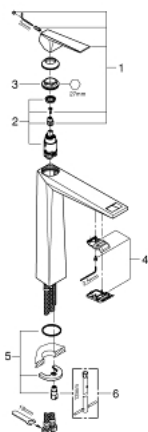

24 346 AL0 ALLURE BRILLIANT ОДНОВАЖІЛЬНИЙ ЗМІШУВАЧ ДЛЯ РАКОВИНИ 1/2" XL-РОЗМІРУ

ОПИС ПРОДУКТУ

- Колір: графіт темний матовий
- монтаж на один отвір
- для окремо розташованих раковин
- GROHE SilkMove 28 мм керамічний картридж
- обмежувач температури
- покриття GROHE LongLife
- GROHE FastFixation система швидкого монтажу
- GROHE EcoJoy – технологія неперевершеного потоку при економному використанні води
- максимальна витрата (при тиску 3 бар) 5 л/хв
- вилив із вбудованим аератором
- гладенький корпус
- гнучкі з'єднувальні шланги
- мінімальний рекомендований тиск 1.0 бар

24 346 AL0 ALLURE BRILLIANT ОДНОВАЖІЛЬНИЙ ЗМІШУВАЧ ДЛЯ РАКОВИНИ 1/2" XL-РОЗМІРУ

ЗАПАСНІ ЧАСТИНИ , жовтня 2021 – зараз

1: Важіль (Артикул запчастини 46793AL0)

2: Картридж (Артикул запчастини 46580000)

3: Фітингове кільце (Артикул запчастини 46715000)

4: Заїзд (Артикул запчастини 46794AL0)

5: Комплект для кріплення хвостовика (Артикул запчастини 46249000)

6: Монтажний ключ (Артикул запчастини 19017000)*

* Додаткові аксесуари