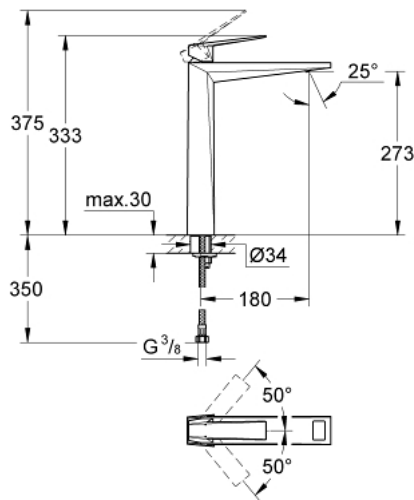

24 346 DC0 ALLURE BRILLIANT ОДНОВАЖІЛЬНИЙ ЗМІШУВАЧ ДЛЯ РАКОВИНИ 1/2" XL-РОЗМІРУ

ОПИС ПРОДУКТУ

- Колір: суперсталь
- монтаж на один отвір
- для окремо розташованих раковин
- GROHE SilkMove 28 мм керамічний картридж
- обмежувач температури
- покриття GROHE LongLife
- GROHE FastFixation система швидкого монтажу
- GROHE EcoJoy – технологія неперевершеного потоку при економному використанні води
- максимальна витрата (при тиску 3 бар) 5 л/хв
- вилив із вбудованим аератором
- гладенький корпус
- гнучкі з'єднувальні шланги
- мінімальний рекомендований тиск 1.0 бар

24 346 DC0 ALLURE BRILLIANT ОДНОВАЖІЛЬНИЙ ЗМІШУВАЧ ДЛЯ РАКОВИНИ 1/2" XL-РОЗМІРУ

ЗАПАСНІ ЧАСТИНИ , жовтня 2021 – зараз

1: Важіль (Артикул запчастини 46793DC0)

2: Картридж (Артикул запчастини 46580000)

3: Фітингове кільце (Артикул запчастини 46715000)