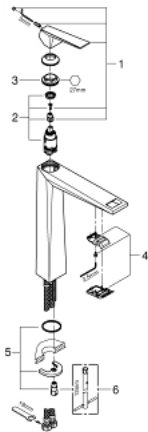

24 346 DC0 ALLURE BRILLIANT ОДНОВАЖІЛЬНИЙ ЗМІШУВАЧ ДЛЯ РАКОВИНИ 1/2" XL-РОЗМІРУ

ОПИС ПРОДУКТУ

- Колір: суперсталь
- монтаж на один отвір
- для окремо розташованих раковин
- GROHE SilkMove 28 мм керамічний картридж
- обмежувач температури
- покриття GROHE LongLife
- GROHE FastFixation система швидкого монтажу
- GROHE EcoJoy – технологія неперевершеного потоку при економному використанні води
- максимальна витрата (при тиску 3 бар) 5 л/хв
- вилив із вбудованим аератором
- гладенький корпус
- гнучкі з'єднувальні шланги
- мінімальний рекомендований тиск 1.0 бар

24 346 DC0 ALLURE BRILLIANT ОДНОВАЖІЛЬНИЙ ЗМІШУВАЧ ДЛЯ РАКОВИНИ 1/2" XL-РОЗМІРУ

ЗАПАСНІ ЧАСТИНИ , жовтня 2021 – зараз

1: Важіль (Артикул запчастини 46793DC0)

2: Картридж (Артикул запчастини 46580000)

3: Фітингове кільце (Артикул запчастини 46715000)

4: Заїзд (Артикул запчастини 46794DC0)

5: Комплект для кріплення хвостовика (Артикул запчастини 46249000)

6: Монтажний ключ (Артикул запчастини 19017000)*

* Додаткові аксесуари