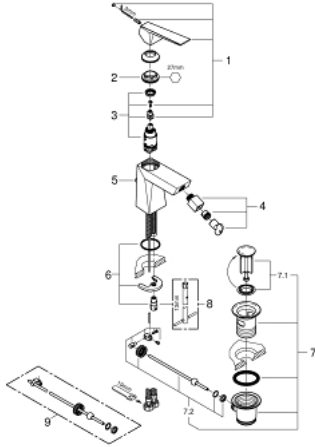

24 347 000 ALLURE BRILLIANT ОДНОВАЖІЛЬНИЙ ЗМІШУВАЧ ДЛЯ БІДЕ 1/2"

ОПИС ПРОДУКТУ

- Колір: хром
- монтаж на один отвір
- GROHE SilkMove 28 мм керамічний картридж
- обмежувач температури
- GROHE LongLife поверхня
- GROHE FastFixation система швидкого монтажу
- аератор із шаровим шарніром
- набір донних клапанів 1 1/4"
- гнучкі з'єднувальні шланги

24 347 000 ALLURE BRILLIANT ОДНОВАЖИЛЬНИЙ ЗМІШУВАЧ ДЛЯ БІДЕ 1/2"

ЗАПАСНІ ЧАСТИНИ , жовтня 2021 – зараз

- 1: Важіль (Артикул запчастини 46793000)
- 2: Фітингове кільце (Артикул запчастини 46715000)
- 3: Картридж (Артикул запчастини 46580000)
- 4: Аератор з кульовим шарніром (Артикул запчастини 46791000)
- 5: Висувний стрижень (Артикул запчастини 46787000)
- 6: Комплект для кріплення хвостовика (Артикул запчастини 46249000)
- 7: Комплект зливу 1 1/4" (Артикул запчастини 28910000)
- 7.1: Заглушка (Артикул запчастини 07182000)
- 7.2: Ексцентриковий стрижень (Артикул запчастини 07052000)
- 8: Монтажний ключ (Артикул запчастини 19017000)*
- 9: Ексцентриковий стрижень (Артикул запчастини 07341000)*