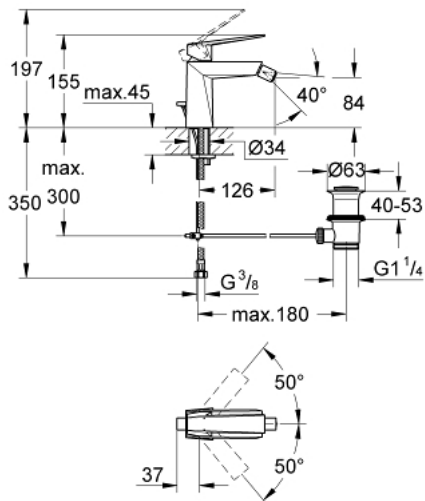

24 347 000 ALLURE BRILLIANT ОДНОВАЖІЛЬНИЙ ЗМІШУВАЧ ДЛЯ БІДЕ 1/2"

ОПИС ПРОДУКТУ

- Колір: хром
- монтаж на один отвір
- GROHE SilkMove 28 мм керамічний картридж
- обмежувач температури
- GROHE LongLife поверхня
- GROHE FastFixation система швидкого монтажу
- аератор із шаровим шарніром
- набір донних клапанів 1 1/4"
- гнучкі з'єднувальні шланги

24 347 000 ALLURE BRILLIANT ОДНОВАЖИЛЬНИЙ ЗМІШУВАЧ ДЛЯ БІДЕ 1/2"

ЗАПАСНІ ЧАСТИНИ , жовтня 2021 – зараз

- 1: Важіль (Артикул запчастини 46793000)
- 2: Фітингове кільце (Артикул запчастини 46715000)
- 3: Картридж (Артикул запчастини 46580000)
- 4: Аератор з кульовим шарніром (Артикул запчастини 46791000)
- 5: Висувний стрижень (Артикул запчастини 46787000)
- 6: Комплект для кріплення хвостовика (Артикул запчастини 46249000)
- 7: Комплект зливу 1 1/4" (Артикул запчастини 28910000)
- 7.1: Заглушка (Артикул запчастини 07182000)
- 7.2: Ексцентриковий стрижень (Артикул запчастини 07052000)
- 8: Монтажний ключ (Артикул запчастини 19017000)*
- 9: Ексцентриковий стрижень (Артикул запчастини 07341000)*