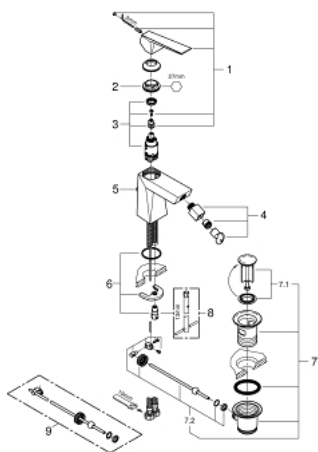

24 347 AL0 ALLURE BRILLIANT ОДНОВАЖІЛЬНИЙ ЗМІШУВАЧ ДЛЯ БІДЕ 1/2"

ЗАПАСНІ ЧАСТИНИ , жовтня 2021 – зараз

- 1: Важіль (Артикул запчастини 46793AL0)
- 2: Фітингове кільце (Артикул запчастини 46715000)
- 3: Картридж (Артикул запчастини 46580000)
- 4: Аератор з кульовим шарніром (Артикул запчастини 46791AL0)
- 5: Висувний стрижень (Артикул запчастини 46787AL0)
- 6: Комплект для кріплення хвостовика (Артикул запчастини 46249000)
- 7: Комплект зливу 1 1/4" (Артикул запчастини 28910AL0)
- 7.1: Заглушка (Артикул запчастини 07182AL0)
- 7.2: Ексцентриковий стрижень (Артикул запчастини 07052000)
- 8: Монтажний ключ (Артикул запчастини 19017000)*
- 9: Ексцентриковий стрижень (Артикул запчастини 07341000)*