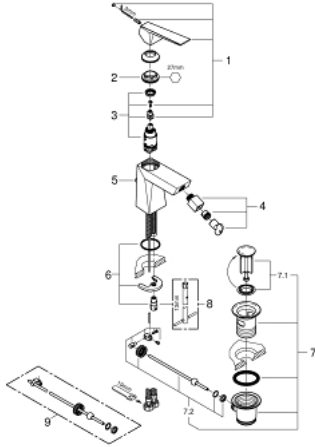

24 347 DC0 ALLURE BRILLIANT ОДНОВАЖИЛЬНИЙ ЗМІШУВАЧ ДЛЯ БІДЕ 1/2"

ОПИС ПРОДУКТУ

- Колір: суперсталь
- монтаж на один отвір
- GROHE SilkMove 28 мм керамічний картридж
- обмежувач температури
- покриття GROHE LongLife
- GROHE FastFixation система швидкого монтажу
- аератор із шаровим шарніром
- набір донних клапанів 1 1/4"
- гнучкі з'єднувальні шланги

24 347 DC0 ALLURE BRILLIANT ОДНОВАЖИЛЬНИЙ ЗМІШУВАЧ ДЛЯ БІДЕ 1/2"

ЗАПАСНІ ЧАСТИНИ , жовтня 2021 – зараз

- 1: Важіль (Артикул запчастини 46793DC0)
- 2: Фітингове кільце (Артикул запчастини 46715000)
- 3: Картридж (Артикул запчастини 46580000)
- 4: Аератор з кульовим шарніром (Артикул запчастини 46791DC0)
- 5: Висувний стрижень (Артикул запчастини 46787DC0)
- 6: Комплект для кріплення хвостовика (Артикул запчастини 46249000)
- 7: Комплект зливу 1 1/4" (Артикул запчастини 28910DC0)
- 7.1: Заглушка (Артикул запчастини 07182DC0)
- 7.2: Ексцентриковий стрижень (Артикул запчастини 07052000)
- 8: Монтажний ключ (Артикул запчастини 19017000)*
- 9: Ексцентриковий стрижень (Артикул запчастини 07341000)*