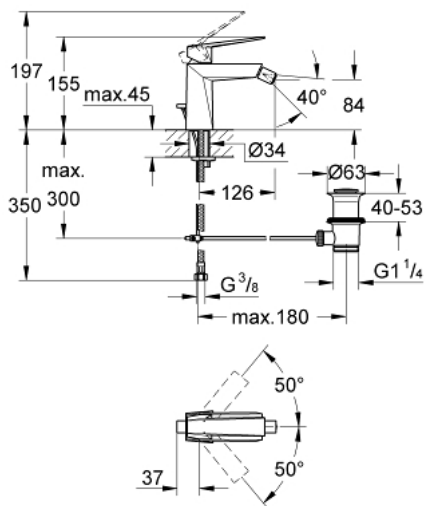

24 347 DC0 ALLURE BRILLIANT ОДНОВАЖИЛЬНИЙ ЗМІШУВАЧ ДЛЯ БІДЕ 1/2"

ОПИС ПРОДУКТУ

- Колір: суперсталь
- монтаж на один отвір
- GROHE SilkMove 28 мм керамічний картридж
- обмежувач температури
- покриття GROHE LongLife
- GROHE FastFixation система швидкого монтажу
- аератор із шаровим шарніром
- набір донних клапанів 1 1/4"
- гнучкі з'єднувальні шланги

24 347 DC0 ALLURE BRILLIANT ОДНОВАЖИЛЬНИЙ ЗМІШУВАЧ ДЛЯ БІДЕ 1/2"

ЗАПАСНІ ЧАСТИНИ , жовтня 2021 – зараз

- 1: Важіль (Артикул запчастини 46793DC0)
- 2: Фітингове кільце (Артикул запчастини 46715000)
- 3: Картридж (Артикул запчастини 46580000)
- 4: Аератор з кульовим шарніром (Артикул запчастини 46791DC0)
- 5: Висувний стрижень (Артикул запчастини 46787DC0)
- 6: Комплект для кріплення хвостовика (Артикул запчастини 46249000)
- 7: Комплект зливу 1 1/4" (Артикул запчастини 28910DC0)
- 7.1: Заглушка (Артикул запчастини 07182DC0)
- 7.2: Ексцентриковий стрижень (Артикул запчастини 07052000)
- 8: Монтажний ключ (Артикул запчастини 19017000)*
- 9: Ексцентриковий стрижень (Артикул запчастини 07341000)*