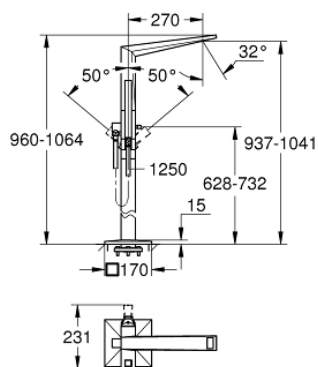

## 24 348 000 ALLURE BRILLIANT ОДНОВАЖІЛЬНИЙ ЗМІШУВАЧ ДЛЯ ВАННИ, 1/2", ПІДЛОГОВОГО МОНТАЖУ

### ОПИС ПРОДУКТУ

- Колір: хром
- комплект верхньої монтажної частини для 45 984
- без вбудованої частини
- GROHE SilkMove 46 мм керамічний картридж
- GROHE LongLife поверхня
- автоматичний перемикач: ванна/душ
- вилив із вбудованим аератором
- виступ 270 мм
- вбудований зворотній клапан у душовому виході 1/2"
- із тримачем для душу
- ручний душ Rainshower Aqua Cube Stick
- 1250 мм металевий душовий шланг
- захист від зворотнього потоку