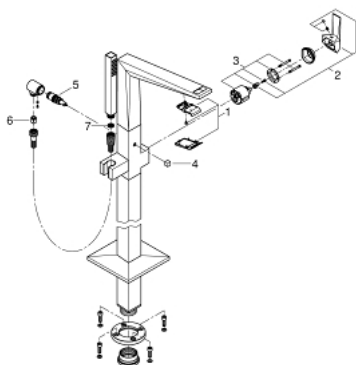

## 24 348 000 ALLURE BRILLIANT ОДНОВАЖІЛЬНИЙ ЗМІШУВАЧ ДЛЯ ВАННИ, 1/2", ПІДЛОГОВОГО МОНТАЖУ

### ОПИС ПРОДУКТУ

- Колір: хром
- комплект верхньої монтажної частини для 45 984
- без вбудованої частини
- GROHE SilkMove 46 мм керамічний картридж
- GROHE LongLife поверхня
- автоматичний перемикач: ванна/душ
- вилив із вбудованим аератором
- виступ 270 мм
- вбудований зворотній клапан у душовому виході 1/2"
- із тримачем для душу
- ручний душ Rainshower Aqua Cube Stick
- 1250 мм металевий душовий шланг
- захист від зворотнього потоку

### ЗАПАСНІ ЧАСТИНИ , жовтня 2021 – зараз

- 1: Заїзд (Артикул запчастини 46803000)
- 2: Важіль (Артикул запчастини 46804000)
- 3: Картридж (Артикул запчастини 46048000)
- 4: Ручка перемикача (Артикул запчастини 46805000)
- 5: Перемикач (Артикул запчастини 65655000)
- 6: Зворотний клапан (Артикул запчастини 08565000)
- 7: Фільтр для затримання бруду (Артикул запчастини 0700200M)