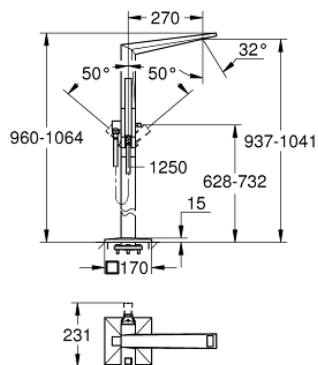

24 348 001 ALLURE BRILLIANT ОДНОВАЖІЛЬНИЙ ЗМІШУВАЧ ДЛЯ ВАННИ, 1/2", ПІДЛОГОВОГО МОНТАЖУ

ОПИС ПРОДУКТУ

- Колір: хром
- комплект верхньої монтажної частини для 45 984
- без вбудованої частини
- GROHE SilkMove 46 мм керамічний картридж
- GROHE LongLife поверхня
- автоматичний перемикач: ванна/душ
- вилив із вбудованим аератором
- ручний душ Rainshower Aqua Cube Stick 6,5 л/хв
- душового шланга Silverflex 1250 мм
- виступ 270 мм
- вбудований зворотній клапан у душовому виході 1/2"
- із тримачем для душу
- захист від зворотнього потоку

24 348 001 ALLURE BRILLIANT ОДНОВАЖІЛЬНИЙ ЗМІШУВАЧ ДЛЯ ВАННИ, 1/2", ПІДЛОГОВОГО МОНТАЖУ

ЗАПАСНІ ЧАСТИНИ , листопада 2021 – зараз

- 1: Заїзд (Артикул запчастини 46803000)
- 2: Важіль (Артикул запчастини 46804000)
- 3: Картридж (Артикул запчастини 46048000)
- 4: Ручка перемикача (Артикул запчастини 46805000)
- 5: Перемикач (Артикул запчастини 65655000)
- 6: Зворотний клапан (Артикул запчастини 08565000)
- 7: Фільтр для затримання бруду (Артикул запчастини 0700200M)