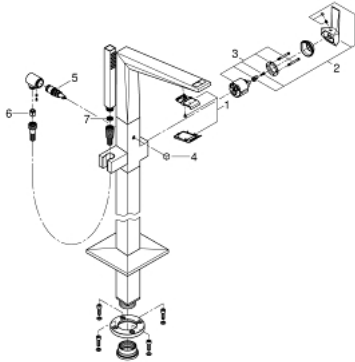

24 348 001 ALLURE BRILLIANT ОДНОВАЖІЛЬНИЙ ЗМІШУВАЧ ДЛЯ ВАННИ, 1/2", ПІДЛОГОВОГО МОНТАЖУ

ОПИС ПРОДУКТУ

- Колір: хром
- комплект верхньої монтажної частини для 45 984
- без вбудованої частини
- GROHE SilkMove 46 мм керамічний картридж
- GROHE LongLife поверхня
- автоматичний перемикач: ванна/душ
- вилив із вбудованим аератором
- ручний душ Rainshower Aqua Cube Stick 6,5 л/хв
- душового шланга Silverflex 1250 мм
- виступ 270 мм
- вбудований зворотній клапан у душовому виході 1/2"
- із тримачем для душу
- захист від зворотнього потоку

24 348 001 ALLURE BRILLIANT ОДНОВАЖІЛЬНИЙ ЗМІШУВАЧ ДЛЯ ВАННИ, 1/2", ПІДЛОГОВОГО МОНТАЖУ

ЗАПАСНІ ЧАСТИНИ , листопада 2021 – зараз

- 1: Заїзд (Артикул запчастини 46803000)
- 2: Важіль (Артикул запчастини 46804000)
- 3: Картридж (Артикул запчастини 46048000)
- 4: Ручка перемикача (Артикул запчастини 46805000)
- 5: Перемикач (Артикул запчастини 65655000)
- 6: Зворотний клапан (Артикул запчастини 08565000)
- 7: Фільтр для затримання бруду (Артикул запчастини 0700200M)