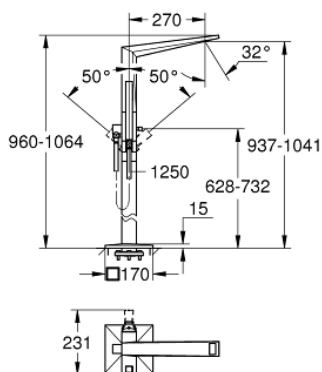

## 24 348 AL0 ALLURE BRILLIANT ОДНОВАЖІЛЬНИЙ ЗМІШУВАЧ ДЛЯ ВАННИ, 1/2", ПІДЛОГОВОГО МОНТАЖУ

### ОПИС ПРОДУКТУ

- Колір: графіт темний матовий
- комплект верхньої монтажної частини для 45 984
- без вбудованої частини
- GROHE SilkMove 46 мм керамічний картридж
- покриття GROHE LongLife
- автоматичний перемикач: ванна/душ
- вилив із вбудованим аератором
- виступ 270 мм
- вбудований зворотній клапан у душовому виході 1/2"
- із тримачем для душу
- ручний душ Rainshower Aqua Cube Stick
- 1250 мм металевий душовий шланг
- захист від зворотнього потоку