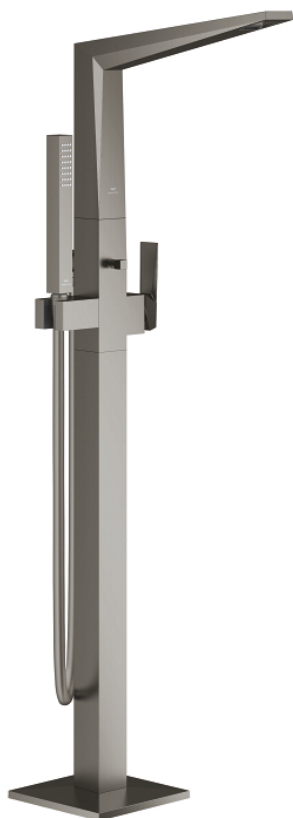

## 24 348 AL0 ALLURE BRILLIANT ОДНОВАЖІЛЬНИЙ ЗМІШУВАЧ ДЛЯ ВАННИ, 1/2", ПІДЛОГОВОГО МОНТАЖУ

### ОПИС ПРОДУКТУ

- Колір: графіт темний матовий
- комплект верхньої монтажної частини для 45 984
- без вбудованої частини
- GROHE SilkMove 46 мм керамічний картридж
- покриття GROHE LongLife
- автоматичний перемикач: ванна/душ
- вилив із вбудованим аератором
- виступ 270 мм
- вбудований зворотній клапан у душовому виході 1/2"
- із тримачем для душу
- ручний душ Rainshower Aqua Cube Stick
- 1250 мм металевий душовий шланг
- захист від зворотнього потоку