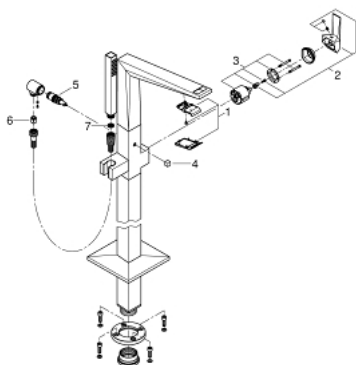

## 24 348 AL0 ALLURE BRILLIANT ОДНОВАЖІЛЬНИЙ ЗМІШУВАЧ ДЛЯ ВАННИ, 1/2", ПІДЛОГОВОГО МОНТАЖУ

### ОПИС ПРОДУКТУ

- Колір: графіт темний матовий
- комплект верхньої монтажної частини для 45 984
- без вбудованої частини
- GROHE SilkMove 46 мм керамічний картридж
- покриття GROHE LongLife
- автоматичний перемикач: ванна/душ
- вилив із вбудованим аератором
- виступ 270 мм
- вбудований зворотній клапан у душовому виході 1/2"
- із тримачем для душу
- ручний душ Rainshower Aqua Cube Stick
- 1250 мм металевий душовий шланг
- захист від зворотнього потоку

### ЗАПАСНІ ЧАСТИНИ , жовтня 2021 – зараз

- 1: Заїзд (Артикул запчастини 46803AL0)
- 2: Важіль (Артикул запчастини 46804AL0)
- 3: Картридж (Артикул запчастини 46048000)
- 4: Ручка перемикача (Артикул запчастини 46805AL0)
- 5: Перемикач (Артикул запчастини 65655AL0)
- 6: Зворотний клапан (Артикул запчастини 08565000)
- 7: Фільтр для затримання бруду (Артикул запчастини 0700200M)