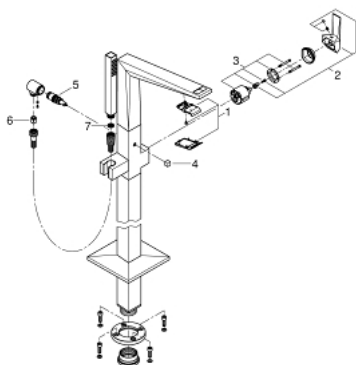

24 348 DC0 ALLURE BRILLIANT ОДНОВАЖІЛЬНИЙ ЗМІШУВАЧ ДЛЯ ВАННИ, 1/2", ПІДЛОГОВОГО МОНТАЖУ

ОПИС ПРОДУКТУ

- Колір: суперсталь
- комплект верхньої монтажної частини для 45 984
- без вбудованої частини
- GROHE SilkMove 46 мм керамічний картридж
- покриття GROHE LongLife
- автоматичний перемикач: ванна/душ
- вилив із вбудованим аератором
- виступ 270 мм
- вбудований зворотній клапан у душовому виході 1/2"
- із тримачем для душу
- ручний душ Rainshower Aqua Cube Stick
- 1250 мм металевий душовий шланг
- захист від зворотнього потоку

24 348 DC0 ALLURE BRILLIANT ОДНОВАЖІЛЬНИЙ ЗМІШУВАЧ ДЛЯ ВАННИ, 1/2", ПІДЛОГОВОГО МОНТАЖУ

ЗАПАСНІ ЧАСТИНИ , жовтня 2021 – зараз

- 1: Заїзд (Артикул запчастини 46803DC0)
- 2: Важіль (Артикул запчастини 46804DC0)
- 3: Картридж (Артикул запчастини 46048000)
- 4: Ручка перемикача (Артикул запчастини 46805DC0)
- 5: Перемикач (Артикул запчастини 65655DC0)
- 6: Зворотний клапан (Артикул запчастини 08565000)
- 7: Фільтр для затримання бруду (Артикул запчастини 0700200M)