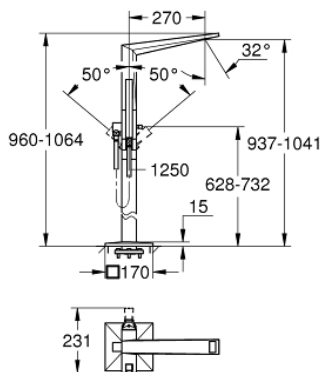

24 348 DC0 ALLURE BRILLIANT ОДНОВАЖІЛЬНИЙ ЗМІШУВАЧ ДЛЯ ВАННИ, 1/2", ПІДЛОГОВОГО МОНТАЖУ

ОПИС ПРОДУКТУ

- Колір: суперсталь
- комплект верхньої монтажної частини для 45 984
- без вбудованої частини
- GROHE SilkMove 46 мм керамічний картридж
- покриття GROHE LongLife
- автоматичний перемикач: ванна/душ
- вилив із вбудованим аератором
- виступ 270 мм
- вбудований зворотній клапан у душовому виході 1/2"
- із тримачем для душу
- ручний душ Rainshower Aqua Cube Stick
- 1250 мм металевий душовий шланг
- захист від зворотнього потоку

24 348 DC0 ALLURE BRILLIANT ОДНОВАЖІЛЬНИЙ ЗМІШУВАЧ ДЛЯ ВАННИ, 1/2", ПІДЛОГОВОГО МОНТАЖУ

ЗАПАСНІ ЧАСТИНИ , жовтня 2021 – зараз

- 1: Заїзд (Артикул запчастини 46803DC0)
- 2: Важіль (Артикул запчастини 46804DC0)
- 3: Картридж (Артикул запчастини 46048000)
- 4: Ручка перемикача (Артикул запчастини 46805DC0)
- 5: Перемикач (Артикул запчастини 65655DC0)
- 6: Зворотний клапан (Артикул запчастини 08565000)
- 7: Фільтр для затримання бруду (Артикул запчастини 0700200M)