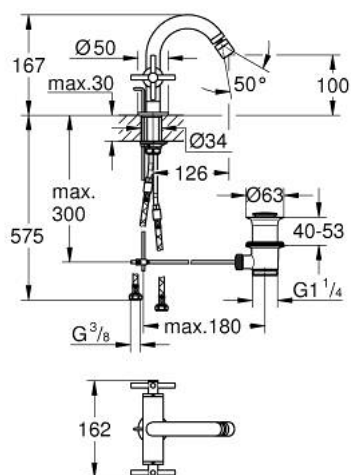

24 353 000 ATRIO ЗМІШУВАЧ ДЛЯ БІДЕ НА ОДИН ОТВІР, 1/2"

ОПИС ПРОДУКТУ

- Колір: хром
- керамічні вентиля $1/2"$, 90°
- GROHE LongLife поверхня
- система швидкого монтажу
- аератор із шаровим шарніром
- дугоподібний вилив
- набір донних клапанів $1\frac{1}{4}"$
- гнучкі з'єднувальні шланги
- з хрестоподібними рукоятками
- Два різні набори ковпачків для рукояток: один із маркуванням "H" і "C", один без маркування.