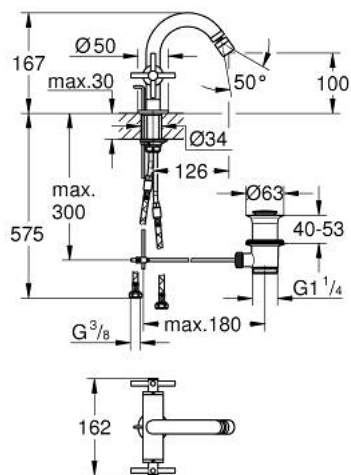

24 353 AL0 ATRIO ЗМІШУВАЧ ДЛЯ БІДЕ НА ОДИН ОТВІР, 1/2"

ОПИС ПРОДУКТУ

- Колір: графіт темний матовий
- керамічні вентиля 1/2", 90°
- покриття GROHE LongLife
- система швидкого монтажу
- аератор із шаровим шарніром
- дугоподібний вилив
- набір донних клапанів 1 1/4"
- гнучкі з'єднувальні шланги
- з хрестоподібними рукоятками
- Два різні набори ковпачків для рукояток: один із маркуванням "H" і "C", один без маркування.

24 353 AL0 ATRIO ЗМІШУВАЧ ДЛЯ БІДЕ НА ОДИН ОТВІР, 1/2"

ЗАПАСНІ ЧАСТИНИ , жовтня 2021 – зараз

- 1: Хрестоподібні ручки (Артикул запчастини 14215AL0)
- 2: Керамічна голівка 1/2" (Артикул запчастини 45883000)
- 2.1: Ущільнювальне кільце Ø 18,2 x Ø 1,7 (Артикул запчастини 0392400M)
- 3: Висувний стрижень (Артикул запчастини 65196AL0)
- 4: Аератор (Артикул запчастини 06574AL0)
- 5: Комплект кріплень хвостовика (Артикул запчастини 48409000)
- 6: Комплект зливу 1 1/4" (Артикул запчастини 28910AL0)
- 6.1: Заглушка (Артикул запчастини 07182AL0)
- 6.2: Ексцентриковий стрижень (Артикул запчастини 07052000)
- 7: Керамічна голівка 1/2" (Артикул запчастини 45882000)
- 7.1: Ущільнювальне кільце Ø 18,2 x Ø 1,7 (Артикул запчастини 0392400M)
- 8: Ексцентриковий стрижень (Артикул запчастини 07341000)*