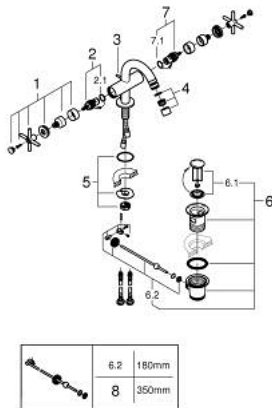

24 353 AL0 ATRIO ЗМІШУВАЧ ДЛЯ БІДЕ НА ОДИН ОТВІР, 1/2"

ОПИС ПРОДУКТУ

- Колір: графіт темний матовий
- керамічні вентиля 1/2", 90°
- покриття GROHE LongLife
- система швидкого монтажу
- аератор із шаровим шарніром
- дугоподібний вилив
- набір донних клапанів 1 1/4"
- гнучкі з'єднувальні шланги
- з хрестоподібними рукоятками
- Два різні набори ковпачків для рукояток: один із маркуванням "H" і "C", один без маркування.

24 353 AL0 ATRIO ЗМІШУВАЧ ДЛЯ БІДЕ НА ОДИН ОТВІР, 1/2"

ЗАПАСНІ ЧАСТИНИ , жовтня 2021 – зараз

- 1: Хрестоподібні ручки (Артикул запчастини 14215AL0)
- 2: Керамічна голівка 1/2" (Артикул запчастини 45883000)
- 2.1: Ущільнювальне кільце Ø 18,2 x Ø 1,7 (Артикул запчастини 0392400M)
- 3: Висувний стрижень (Артикул запчастини 65196AL0)
- 4: Аератор (Артикул запчастини 06574AL0)
- 5: Комплект кріплень хвостовика (Артикул запчастини 48409000)
- 6: Комплект зливу 1 1/4" (Артикул запчастини 28910AL0)
- 6.1: Заглушка (Артикул запчастини 07182AL0)
- 6.2: Ексцентриковий стрижень (Артикул запчастини 07052000)
- 7: Керамічна голівка 1/2" (Артикул запчастини 45882000)
- 7.1: Ущільнювальне кільце Ø 18,2 x Ø 1,7 (Артикул запчастини 0392400M)
- 8: Ексцентриковий стрижень (Артикул запчастини 07341000)*