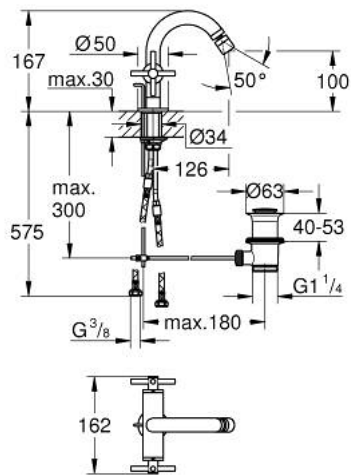

24 353 DA0 ATRIO ЗМІШУВАЧ ДЛЯ БІДЕ НА ОДИН ОТВІР, 1/2"

ОПИС ПРОДУКТУ

- Колір: теплий захід сонця
- керамічні вентиля $1/2"$, 90°
- покриття GROHE LongLife
- система швидкого монтажу
- аератор із шаровим шарніром
- дугоподібний вилив
- набір донних клапанів $1\frac{1}{4}"$
- гнучкі з'єднувальні шланги
- з хрестоподібними рукоятками
- Два різні набори ковпачків для рукояток: один із маркуванням "H" і "C", один без маркування.

24 353 DA0 ATRIO ЗМІШУВАЧ ДЛЯ БІДЕ НА ОДИН ОТВІР, 1/2"

	6.2	180mm
	8	350mm

ЗАПАСНІ ЧАСТИНИ , жовтня 2021 – зараз

- 1: Хрестоподібні ручки (Артикул запчастини 14215DA0)
- 2: Керамічна голівка 1/2" (Артикул запчастини 45883000)
- 2.1: Ущільнювальне кільце Ø 18,2 x Ø 1,7 (Артикул запчастини 0392400M)
- 3: Висувний стрижень (Артикул запчастини 65196DA0)
- 4: Аератор (Артикул запчастини 06574DA0)
- 5: Комплект кріплень хвостовика (Артикул запчастини 48409000)
- 6: Комплект зливу 1 1/4" (Артикул запчастини 28910DA0)
- 6.1: Заглушка (Артикул запчастини 07182DA0)
- 6.2: Ексцентриковий стрижень (Артикул запчастини 07052000)
- 7: Керамічна голівка 1/2" (Артикул запчастини 45882000)
- 7.1: Ущільнювальне кільце Ø 18,2 x Ø 1,7 (Артикул запчастини 0392400M)
- 8: Ексцентриковий стрижень (Артикул запчастини 07341000)*