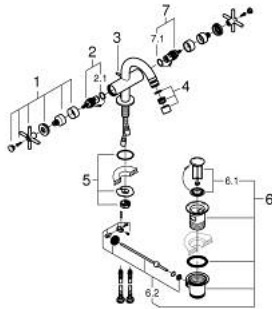

24 353 DA0 ATRIO ЗМІШУВАЧ ДЛЯ БІДЕ НА ОДИН ОТВІР, 1/2"

ОПИС ПРОДУКТУ

- Колір: теплий захід сонця
- керамічні вентиля $1/2"$, 90°
- покриття GROHE LongLife
- система швидкого монтажу
- аератор із шаровим шарніром
- дугоподібний вилив
- набір донних клапанів $1\frac{1}{4}"$
- гнучкі з'єднувальні шланги
- з хрестоподібними рукоятками
- Два різні набори ковпачків для рукояток: один із маркуванням "H" і "C", один без маркування.

24 353 DA0 ATRIO ЗМІШУВАЧ ДЛЯ БІДЕ НА ОДИН ОТВІР, 1/2"

	6.2	180mm
	8	350mm

ЗАПАСНІ ЧАСТИНИ , жовтня 2021 – зараз

- 1: Хрестоподібні ручки (Артикул запчастини 14215DA0)
- 2: Керамічна голівка 1/2" (Артикул запчастини 45883000)
- 2.1: Ущільнювальне кільце Ø 18,2 x Ø 1,7 (Артикул запчастини 0392400M)
- 3: Висувний стрижень (Артикул запчастини 65196DA0)
- 4: Аератор (Артикул запчастини 06574DA0)
- 5: Комплект кріплень хвостовика (Артикул запчастини 48409000)
- 6: Комплект зливу 1 1/4" (Артикул запчастини 28910DA0)
- 6.1: Заглушка (Артикул запчастини 07182DA0)
- 6.2: Ексцентриковий стрижень (Артикул запчастини 07052000)
- 7: Керамічна голівка 1/2" (Артикул запчастини 45882000)
- 7.1: Ущільнювальне кільце Ø 18,2 x Ø 1,7 (Артикул запчастини 0392400M)
- 8: Ексцентриковий стрижень (Артикул запчастини 07341000)*