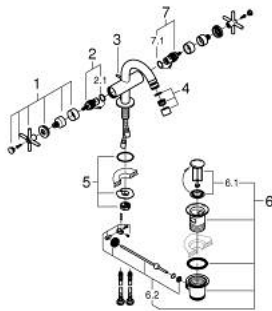

24 353 DC0 ATRIO ЗМІШУВАЧ ДЛЯ БІДЕ НА ОДИН ОТВІР, 1/2"

ОПИС ПРОДУКТУ

- Колір: суперсталь
- керамічні вентиля 1/2", 90°
- покриття GROHE LongLife
- система швидкого монтажу
- аератор із шаровим шарніром
- дугоподібний вилив
- набір донних клапанів 1 1/4"
- гнучкі з'єднувальні шланги
- з хрестоподібними рукоятками
- Два різні набори ковпачків для рукояток: один із маркуванням "H" і "C", один без маркування.

24 353 DC0 ATRIO ЗМІШУВАЧ ДЛЯ БІДЕ НА ОДИН ОТВІР, 1/2"

	6.2	180mm
	8	350mm

ЗАПАСНІ ЧАСТИНИ , жовтня 2021 – зараз

- 1: Хрестоподібні ручки (Артикул запчастини 14215DC0)
- 2: Керамічна голівка 1/2" (Артикул запчастини 45883000)
- 2.1: Ущільнювальне кільце Ø 18,2 x Ø 1,7 (Артикул запчастини 0392400M)
- 3: Висувний стрижень (Артикул запчастини 65196DC0)
- 4: Аератор (Артикул запчастини 06574DC0)
- 5: Комплект кріплень хвостовика (Артикул запчастини 48409000)
- 6: Комплект зливу 1 1/4" (Артикул запчастини 28910DC0)
- 6.1: Заглушка (Артикул запчастини 07182DC0)
- 6.2: Ексцентриковий стрижень (Артикул запчастини 07052000)
- 7: Керамічна голівка 1/2" (Артикул запчастини 45882000)
- 7.1: Ущільнювальне кільце Ø 18,2 x Ø 1,7 (Артикул запчастини 0392400M)
- 8: Ексцентриковий стрижень (Артикул запчастини 07341000)*