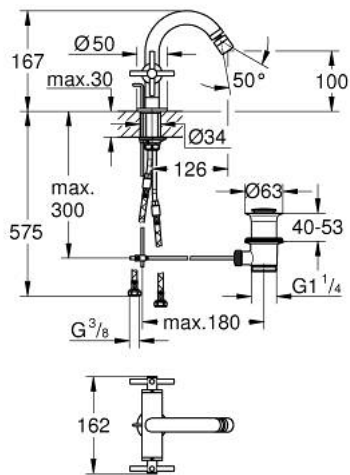

24 353 DC0 ATRIO ЗМІШУВАЧ ДЛЯ БІДЕ НА ОДИН ОТВІР, 1/2"

ОПИС ПРОДУКТУ

- Колір: суперсталь
- керамічні вентиля 1/2", 90°
- покриття GROHE LongLife
- система швидкого монтажу
- аератор із шаровим шарніром
- дугоподібний вилив
- набір донних клапанів 1 1/4"
- гнучкі з'єднувальні шланги
- з хрестоподібними рукоятками
- Два різні набори ковпачків для рукояток: один із маркуванням "H" і "C", один без маркування.

24 353 DC0 ATRIO ЗМІШУВАЧ ДЛЯ БІДЕ НА ОДИН ОТВІР, 1/2"

	6.2	180mm
	8	350mm

ЗАПАСНІ ЧАСТИНИ , жовтня 2021 – зараз

- 1: Хрестоподібні ручки (Артикул запчастини 14215DC0)
- 2: Керамічна голівка 1/2" (Артикул запчастини 45883000)
- 2.1: Ущільнювальне кільце Ø 18,2 x Ø 1,7 (Артикул запчастини 0392400M)
- 3: Висувний стрижень (Артикул запчастини 65196DC0)
- 4: Аератор (Артикул запчастини 06574DC0)
- 5: Комплект кріплень хвостовика (Артикул запчастини 48409000)
- 6: Комплект зливу 1 1/4" (Артикул запчастини 28910DC0)
- 6.1: Заглушка (Артикул запчастини 07182DC0)
- 6.2: Ексцентриковий стрижень (Артикул запчастини 07052000)
- 7: Керамічна голівка 1/2" (Артикул запчастини 45882000)
- 7.1: Ущільнювальне кільце Ø 18,2 x Ø 1,7 (Артикул запчастини 0392400M)
- 8: Ексцентриковий стрижень (Артикул запчастини 07341000)*