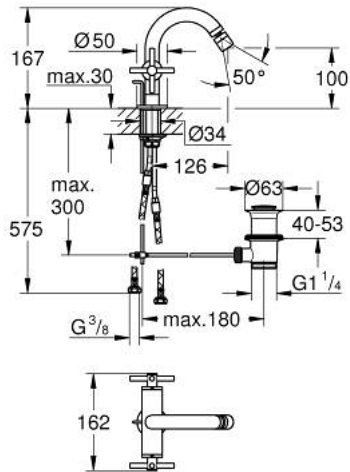

## 24 353 GL0 ATRIO ЗМІШУВАЧ ДЛЯ БІДЕ НА ОДИН ОТВІР, 1/2"

### ОПИС ПРОДУКТУ

- Колір: холодний світанок
- керамічні вентиля 1/2", 90°
- покриття GROHE LongLife
- система швидкого монтажу
- аератор із шаровим шарніром
- дугоподібний вилив
- набір донних клапанів 1 1/4"
- гнучкі з'єднувальні шланги
- з хрестоподібними рукоятками
- Два різні набори ковпачків для рукояток: один із маркуванням "H" і "C", один без маркування.

## 24 353 GL0 ATRIO ЗМІШУВАЧ ДЛЯ БІДЕ НА ОДИН ОТВІР, 1/2"

	6.2	180mm
	8	350mm

### ЗАПАСНІ ЧАСТИНИ , жовтня 2021 – зараз

- 1: Хрестоподібні ручки (Артикул запчастини 14215GL0)
- 2: Керамічна голівка 1/2" (Артикул запчастини 45883000)
- 2.1: Ущільнювальне кільце Ø 18,2 x Ø 1,7 (Артикул запчастини 0392400M)
- 3: Висувний стрижень (Артикул запчастини 65196GL0)
- 4: Аератор (Артикул запчастини 06574GL0)
- 5: Комплект кріплень хвостовика (Артикул запчастини 48409000)
- 6: Комплект зливу 1 1/4" (Артикул запчастини 28910GL0)
- 6.1: Заглушка (Артикул запчастини 07182GL0)
- 6.2: Ексцентриковий стрижень (Артикул запчастини 07052000)
- 7: Керамічна голівка 1/2" (Артикул запчастини 45882000)
- 7.1: Ущільнювальне кільце Ø 18,2 x Ø 1,7 (Артикул запчастини 0392400M)
- 8: Ексцентриковий стрижень (Артикул запчастини 07341000)\*