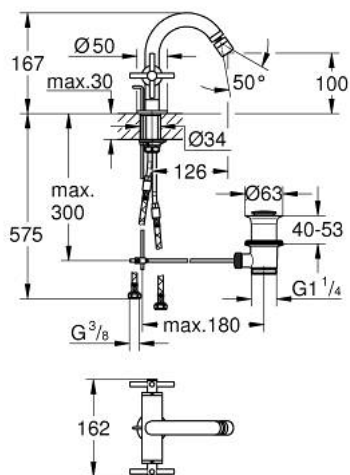

24 353 KF0 ATRIO ЗМІШУВАЧ ДЛЯ БІДЕ НА ОДИН ОТВІР, 1/2"

ОПИС ПРОДУКТУ

- Колір: фантомний чорний
- керамічні вентиля 1/2", 90°
- система швидкого монтажу
- аератор із шаровим шарніром
- дугоподібний вилив
- набір донних клапанів 1 1/4"
- гнучкі з'єднувальні шланги
- з хрестоподібними рукоятками
- Два різні набори ковпачків для рукояток: один із маркуванням "H" і "C" , один без маркування.

24 353 KF0 ATRIO ЗМІШУВАЧ ДЛЯ БІДЕ НА ОДИН ОТВІР, 1/2"

	6.2	180mm
	8	350mm

ЗАПАСНІ ЧАСТИНИ , січня 2024 – зараз

- 1: Хрестоподібні ручки (Артикул запчастини 14215KF0)
- 2: Керамічна голівка 1/2" (Артикул запчастини 45883000)
- 2.1: Ущільнювальне кільце Ø 18,2 x Ø 1,7 (Артикул запчастини 0392400M)
- 3: Висувний стрижень (Артикул запчастини 65196KU0)
- 4: Аератор (Артикул запчастини 06574KF0)
- 5: Комплект кріплень хвостовика (Артикул запчастини 48409000)
- 6: Комплект зливу 1 1/4" (Артикул запчастини 28910KF0)
- 6.1: Заглушка (Артикул запчастини 07182KF0)
- 6.2: Ексцентриковий стрижень (Артикул запчастини 07052000)
- 7: Керамічна голівка 1/2" (Артикул запчастини 45882000)
- 7.1: Ущільнювальне кільце Ø 18,2 x Ø 1,7 (Артикул запчастини 0392400M)
- 8: Ексцентриковий стрижень (Артикул запчастини 07341000)*