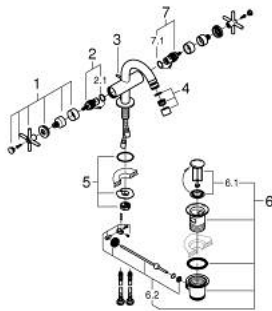

24 353 MG0 ATRIO ЗМІШУВАЧ ДЛЯ БІДЕ НА ОДИН ОТВІР, 1/2"

ОПИС ПРОДУКТУ

- Колір: satin graphite
- керамічні вентиля 1/2", 90°
- покриття GROHE LongLife
- система швидкого монтажу
- аератор із шаровим шарніром
- дугоподібний вилив
- набір донних клапанів 1 1/4"
- гнучкі з'єднувальні шланги
- з хрестоподібними рукоятками
- Два різні набори ковпачків для рукояток: один із маркуванням "H" і "C", один без маркування.

24 353 MG0 ATRIO ЗМІШУВАЧ ДЛЯ БІДЕ НА ОДИН ОТВІР, 1/2"

	6.2	180mm
	8	350mm

ЗАПАСНІ ЧАСТИНИ , жовтня 2022 – зараз

- 1: Хрестоподібні ручки (Артикул запчастини 14215MG0)
- 2: Керамічна голівка 1/2" (Артикул запчастини 45883000)
- 2.1: Ущільнювальне кільце Ø 18,2 x Ø 1,7 (Артикул запчастини 0392400M)
- 3: Висувний стрижень (Артикул запчастини 65196MG0)
- 4: Аератор (Артикул запчастини 06574MG0)
- 5: Комплект кріплень хвостовика (Артикул запчастини 48409000)
- 6: Комплект зливу 1 1/4" (Артикул запчастини 28910MG0)
- 6.1: Заглушка (Артикул запчастини 07182MG0)
- 6.2: Ексцентриковий стрижень (Артикул запчастини 07052000)
- 7: Керамічна голівка 1/2" (Артикул запчастини 45882000)
- 7.1: Ущільнювальне кільце Ø 18,2 x Ø 1,7 (Артикул запчастини 0392400M)
- 8: Ексцентриковий стрижень (Артикул запчастини 07341000)*