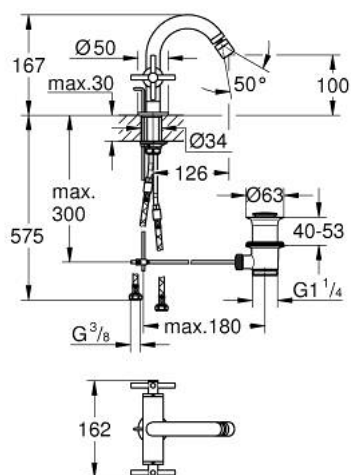

24 353 MG0 ATRIO ЗМІШУВАЧ ДЛЯ БІДЕ НА ОДИН ОТВІР, 1/2"

ОПИС ПРОДУКТУ

- Колір: satin graphite
- керамічні вентиля 1/2", 90°
- покриття GROHE LongLife
- система швидкого монтажу
- аератор із шаровим шарніром
- дугоподібний вилив
- набір донних клапанів 1 1/4"
- гнучкі з'єднувальні шланги
- з хрестоподібними рукоятками
- Два різні набори ковпачків для рукояток: один із маркуванням "H" і "C", один без маркування.

24 353 MG0 ATRIO ЗМІШУВАЧ ДЛЯ БІДЕ НА ОДИН ОТВІР, 1/2"

	6.2	180mm
	8	350mm

ЗАПАСНІ ЧАСТИНИ , жовтня 2022 – зараз

- 1: Хрестоподібні ручки (Артикул запчастини 14215MG0)
- 2: Керамічна голівка 1/2" (Артикул запчастини 45883000)
- 2.1: Ущільнювальне кільце Ø 18,2 x Ø 1,7 (Артикул запчастини 0392400M)
- 3: Висувний стрижень (Артикул запчастини 65196MG0)
- 4: Аератор (Артикул запчастини 06574MG0)
- 5: Комплект кріплень хвостовика (Артикул запчастини 48409000)
- 6: Комплект зливу 1 1/4" (Артикул запчастини 28910MG0)
- 6.1: Заглушка (Артикул запчастини 07182MG0)
- 6.2: Ексцентриковий стрижень (Артикул запчастини 07052000)
- 7: Керамічна голівка 1/2" (Артикул запчастини 45882000)
- 7.1: Ущільнювальне кільце Ø 18,2 x Ø 1,7 (Артикул запчастини 0392400M)
- 8: Ексцентриковий стрижень (Артикул запчастини 07341000)*