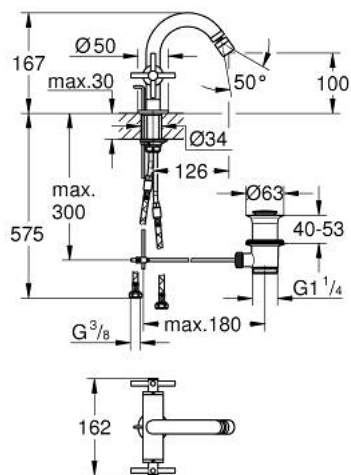

24 353 MS0 АТРИО ЗМІШУВАЧ ДЛЯ БІДЕ НА ОДИН ОТВІР, 1/2"

ОПИС ПРОДУКТУ

- Колір: satin steel
- керамічні вентиля 1/2", 90°
- покриття GROHE LongLife
- система швидкого монтажу
- аератор із шаровим шарніром
- дугоподібний вилив
- набір донних клапанів 1 1/4"
- гнучкі з'єднувальні шланги
- з хрестоподібними рукоятками
- Два різні набори ковпачків для рукояток: один із маркуванням "H" і "C", один без маркування.

24 353 MS0 АТРИО ЗМІШУВАЧ ДЛЯ БІДЕ НА ОДИН ОТВІР, 1/2"

	6.2	180mm
	8	350mm

ЗАПАСНІ ЧАСТИНИ , жовтня 2022 – зараз

- 1: Хрестоподібні ручки (Артикул запчастини 14215MS0)
- 2: Керамічна голівка 1/2" (Артикул запчастини 45883000)
- 2.1: Ущільнювальне кільце Ø 18,2 x Ø 1,7 (Артикул запчастини 0392400M)
- 3: Висувний стрижень (Артикул запчастини 65196MS0)
- 4: Аератор (Артикул запчастини 06574MS0)
- 5: Комплект кріплень хвостовика (Артикул запчастини 48409000)
- 6: Комплект зливу 1 1/4" (Артикул запчастини 28910MS0)
- 6.1: Заглушка (Артикул запчастини 07182MS0)
- 6.2: Ексцентриковий стрижень (Артикул запчастини 07052000)
- 7: Керамічна голівка 1/2" (Артикул запчастини 45882000)
- 7.1: Ущільнювальне кільце Ø 18,2 x Ø 1,7 (Артикул запчастини 0392400M)
- 8: Ексцентриковий стрижень (Артикул запчастини 07341000)*