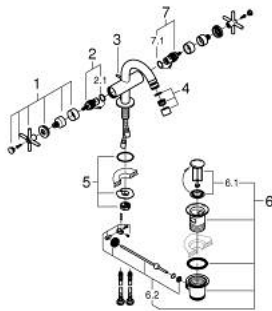

24 353 MS0 АТРИО ЗМІШУВАЧ ДЛЯ БІДЕ НА ОДИН ОТВІР, 1/2"

ОПИС ПРОДУКТУ

- Колір: satin steel
- керамічні вентиля 1/2", 90°
- покриття GROHE LongLife
- система швидкого монтажу
- аератор із шаровим шарніром
- дугоподібний вилив
- набір донних клапанів 1 1/4"
- гнучкі з'єднувальні шланги
- з хрестоподібними рукоятками
- Два різні набори ковпачків для рукояток: один із маркуванням "H" і "C", один без маркування.

24 353 MS0 АТРИО ЗМІШУВАЧ ДЛЯ БІДЕ НА ОДИН ОТВІР, 1/2"

	6.2	180mm
	8	350mm

ЗАПАСНІ ЧАСТИНИ , жовтня 2022 – зараз

- 1: Хрестоподібні ручки (Артикул запчастини 14215MS0)
- 2: Керамічна голівка 1/2" (Артикул запчастини 45883000)
- 2.1: Ущільнювальне кільце Ø 18,2 x Ø 1,7 (Артикул запчастини 0392400M)
- 3: Висувний стрижень (Артикул запчастини 65196MS0)
- 4: Аератор (Артикул запчастини 06574MS0)
- 5: Комплект кріплень хвостовика (Артикул запчастини 48409000)
- 6: Комплект зливу 1 1/4" (Артикул запчастини 28910MS0)
- 6.1: Заглушка (Артикул запчастини 07182MS0)
- 6.2: Ексцентриковий стрижень (Артикул запчастини 07052000)
- 7: Керамічна голівка 1/2" (Артикул запчастини 45882000)
- 7.1: Ущільнювальне кільце Ø 18,2 x Ø 1,7 (Артикул запчастини 0392400M)
- 8: Ексцентриковий стрижень (Артикул запчастини 07341000)*