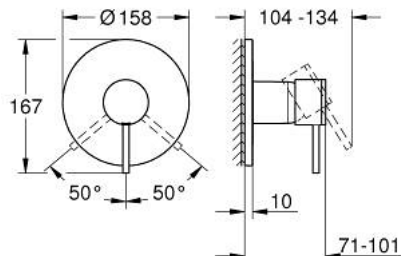

### ОПИС ПРОДУКТУ

- Колір: хром
- комплект верхньої монтажної частини для вбудованої частини GROHE Rapido SmartBox 35 600/35 604
- GROHE SilkMove 46 мм керамічний картридж
- GROHE LongLife поверхня
- із настінними розетками GROHE FastFixation (приховані ексцентрики, ущільнювачі, кріплення)
- металева настінна накладка, припасування в межах 6°
- металевий важіль
- без набору для чорнової обробки 35 600/35 604 (замовляйте окремо)
- пропускна здатність виходів: вихід В або С = 30 л/хв