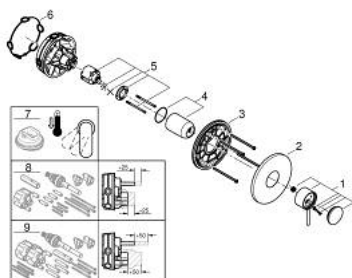

24 354 AL0 ATRIO ОДНОВАЖІЛЬНИЙ ЗМІШУВАЧ ДЛЯ ДУШУ

ОПИС ПРОДУКТУ

- Колір: графіт темний матовий
- комплект верхньої монтажної частини для вбудованої частини GROHE Rapido SmartBox 35 600/35 604
- GROHE SilkMove 46 мм керамічний картридж
- покриття GROHE LongLife
- із настінними розетками GROHE FastFixation (приховані ексцентрики, ущільнювачі, кріплення)
- металева настінна накладка, припасування в межах 6°
- металевий важіль
- без набору для чорнкової обробки 35 600/35 604 (замовляйте окремо)
- пропускна здатність виходів: вихід В або С = 30 л/хв

24 354 AL0 ATRIO ОДНОВАЖІЛЬНИЙ ЗМІШУВАЧ ДЛЯ ДУШУ

ЗАПАСНІ ЧАСТИНИ , жовтня 2021 – зараз

- 1: Важіль (Артикул запчастини 48443AL0)
- 2: Розетка (Артикул запчастини 48615AL0)
- 3: Монтажна плита (Артикул запчастини 48439000)
- 4: Ковпачок (Артикул запчастини 02693AL0)
- 5: Картридж (Артикул запчастини 46048000)
- 6: Ущільнювач (Артикул запчастини 48360000)
- 7: Обмежувач температури (Артикул запчастини 46308000)*
- 8: Універсальний набір подовжувачів для одноважільних змішувачів, 25 мм (Артикул запчастини 14056000)*
- 9: Комплект універсальних подовжувачів для одноважільних змішувачів, 50 мм (Артикул запчастини 14057000)*