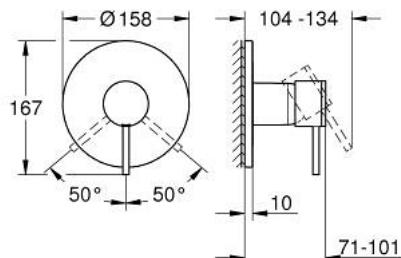

24 354 AL0 ATRIO ОДНОВАЖІЛЬНИЙ ЗМІШУВАЧ ДЛЯ ДУШУ

ОПИС ПРОДУКТУ

- Колір: графіт темний матовий
- комплект верхньої монтажної частини для вбудованої частини GROHE Rapido SmartBox 35 600/35 604
- GROHE SilkMove 46 мм керамічний картридж
- покриття GROHE LongLife
- із настінними розетками GROHE FastFixation (приховані ексцентрики, ущільнювачі, кріплення)
- металева настінна накладка, припасування в межах 6°
- металевий важіль
- без набору для чорнкової обробки 35 600/35 604 (замовляйте окремо)
- пропускна здатність виходів: вихід В або С = 30 л/хв