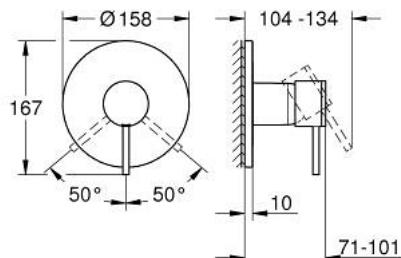

24 354 DC0 ATRIO ОДНОВАЖІЛЬНИЙ ЗМІШУВАЧ ДЛЯ ДУШУ

ОПИС ПРОДУКТУ

- Колір: суперсталь
- комплект верхньої монтажної частини для вбудованої частини GROHE Rapido SmartBox 35 600/35 604
- GROHE SilkMove 46 мм керамічний картридж
- покриття GROHE LongLife
- із настінними розетками GROHE FastFixation (приховані ексцентрики, ущільнювачі, кріплення)
- металева настінна накладка, припасування в межах 6°
- металевий важіль
- без набору для чорнкової обробки 35 600/35 604 (замовляйте окремо)
- пропускна здатність виходів: вихід В або С = 30 л/хв