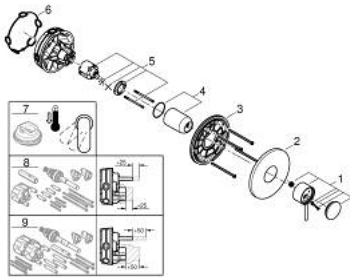

24 354 DC0 ATRIO ОДНОВАЖІЛЬНИЙ ЗМІШУВАЧ ДЛЯ ДУШУ

ОПИС ПРОДУКТУ

- Колір: суперсталь
- комплект верхньої монтажної частини для вбудованої частини GROHE Rapido SmartBox 35 600/35 604
- GROHE SilkMove 46 мм керамічний картридж
- покриття GROHE LongLife
- із настінними розетками GROHE FastFixation (приховані ексцентрики, ущільнювачі, кріплення)
- металева настінна накладка, припасування в межах 6°
- металевий важіль
- без набору для чорнкової обробки 35 600/35 604 (замовляйте окремо)
- пропускна здатність виходів: вихід В або С = 30 л/хв

24 354 DC0 ATRIO ОДНОВАЖИЛЬНИЙ ЗМІШУВАЧ ДЛЯ ДУШУ

ЗАПАСНІ ЧАСТИНИ , жовтня 2021 – зараз

- 1: Важіль (Артикул запчастини 48443DC0)
- 2: Розетка (Артикул запчастини 48615DC0)
- 3: Монтажна плита (Артикул запчастини 48439000)
- 4: Ковпачок (Артикул запчастини 02693DC0)
- 5: Картридж (Артикул запчастини 46048000)
- 6: Ущільнювач (Артикул запчастини 48360000)
- 7: Обмежувач температури (Артикул запчастини 46308000)*
- 8: Універсальний набір подовжувачів для одноважільних змішувачів, 25 мм (Артикул запчастини 14056000)*
- 9: Комплект універсальних подовжувачів для одноважільних змішувачів, 50 мм (Артикул запчастини 14057000)*