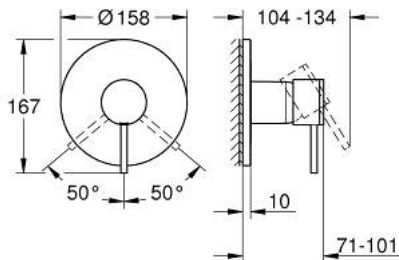

24 354 DL0 ATRIO ОДНОВАЖІЛЬНИЙ ЗМІШУВАЧ ДЛЯ ДУШУ

ОПИС ПРОДУКТУ

- Колір: теплий захід сонця матовий
- комплект верхньої монтажної частини для вбудованої частини GROHE Rapido SmartBox 35 600/35 604
- GROHE SilkMove 46 мм керамічний картридж
- покриття GROHE LongLife
- із настінними розетками GROHE FastFixation (приховані ексцентрики, ущільнювачі, кріплення)
- металева настінна накладка, припасування в межах 6°
- металевий важіль
- без набору для чорнкової обробки 35 600/35 604 (замовляйте окремо)
- пропускна здатність виходів: вихід В або С = 30 л/хв