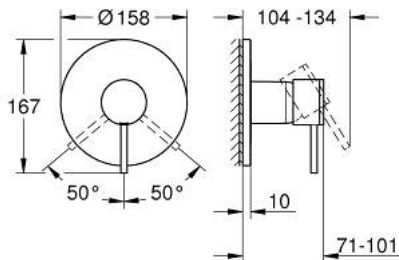

24 354 GL0 ATRIO ОДНОВАЖІЛЬНИЙ ЗМІШУВАЧ ДЛЯ ДУШУ

ОПИС ПРОДУКТУ

- Колір: холодний світанок
- комплект верхньої монтажної частини для вбудованої частини GROHE Rapido SmartBox 35 600/35 604
- GROHE SilkMove 46 мм керамічний картридж
- покриття GROHE LongLife
- із настінними розетками GROHE FastFixation (приховані ексцентрики, ущільнювачі, кріплення)
- металева настінна накладка, припасування в межах 6°
- металевий важіль
- без набору для чорнкової обробки 35 600/35 604 (замовляйте окремо)
- пропускна здатність виходів: вихід В або С = 30 л/хв