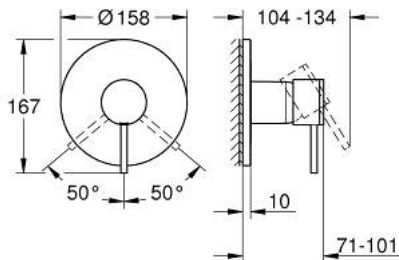

24 354 GN0 ATRIO ОДНОВАЖІЛЬНИЙ ЗМІШУВАЧ ДЛЯ ДУШУ

ОПИС ПРОДУКТУ

- Колір: холодний світанок матовий
- комплект верхньої монтажної частини для вбудованої частини GROHE Rapido SmartBox 35 600/35 604
- GROHE SilkMove 46 мм керамічний картридж
- покриття GROHE LongLife
- із настінними розетками GROHE FastFixation (приховані ексцентрики, ущільнювачі, кріплення)
- металева настінна накладка, припасування в межах 6°
- металевий важіль
- без набору для чорнової обробки 35 600/35 604 (замовляйте окремо)
- пропускна здатність виходів: вихід В або С = 30 л/хв