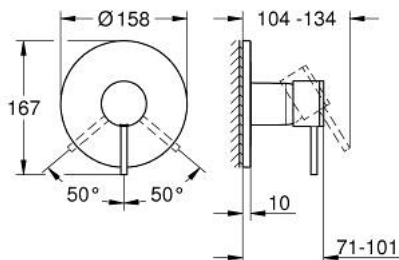

### ОПИС ПРОДУКТУ

- Колір: satin graphite
- комплект верхньої монтажної частини для вбудованої частини GROHE Rapido SmartBox 35 600/35 604
- GROHE SilkMove 46 мм керамічний картридж
- покриття GROHE LongLife
- із настінними розетками GROHE FastFixation (приховані ексцентрики, ущільнювачі, кріплення)
- металева настінна накладка, припасування в межах 6°
- металевий важіль
- без набору для чорнкової обробки 35 600/35 604 (замовляйте окремо)
- пропускна здатність виходів: вихід В або С = 30 л/хв