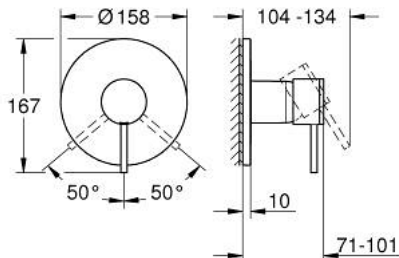

24 354 MS0 АТРИО ОДНОВАЖИЛЬНИЙ ЗМІШУВАЧ ДЛЯ ДУШУ

ОПИС ПРОДУКТУ

- Колір: satin steel
- комплект верхньої монтажної частини для вбудованої частини GROHE Rapido SmartBox 35 600/35 604
- GROHE SilkMove 46 мм керамічний картридж
- покриття GROHE LongLife
- із настінними розетками GROHE FastFixation (приховані ексцентрики, ущільнювачі, кріплення)
- металева настінна накладка, припасування в межах 6°
- металевий важіль
- без набору для чорнкової обробки 35 600/35 604 (замовляйте окремо)
- пропускна здатність виходів: вихід В або С = 30 л/хв