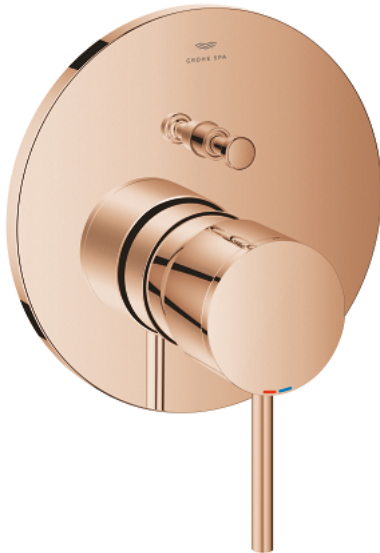

24 355 DA0 ATRIO ОДНОВАЖИЛЬНИЙ ЗМІШУВАЧ ІЗ ПЕРЕМИКАЧЕМ НА 2 ПОЛОЖЕННЯ

ОПИС ПРОДУКТУ

- Колір: теплий захід сонця
- комплект верхньої монтажної частини для вбудованої частини GROHE Rapido SmartBox 35 600/35 604
- GROHE SilkMove 46 мм керамічний картридж
- покриття GROHE LongLife
- із настінними розетками GROHE FastFixation (приховані ексцентрики, ущільнювачі, кріплення)
- металева настінна накладка, припасування в межах 6°
- металевий важіль
- автоматичний перемикач на 2 положення
- без набору для чорнової обробки 35 600/35 604 (замовляйте окремо)
- пропускна здатність виходів: вихід В = 27 л/хв, вихід С = 27 л/хв

24 355 DA0 ATRIO ОДНОВАЖІЛЬНИЙ ЗМІШУВАЧ ІЗ ПЕРЕМИКАЧЕМ НА 2 ПОЛОЖЕННЯ

ЗАПАСНІ ЧАСТИНИ , жовтня 2021 – зараз

- 1: Важіль (Артикул запчастини 48443DA0)
 - 2: Розетка (Артикул запчастини 48616DA0)
 - 3: Монтажна плита (Артикул запчастини 48440000)
 - 4: сар (Артикул запчастини 02693DA0)
 - 5: Ручка перемикача (Артикул запчастини 48637DA0)
 - 6: Перемикач (Артикул запчастини 48634000)
 - 7: Картридж (Артикул запчастини 46048000)
 - 8: Зворотний клапан (Артикул запчастини 49085000)
 - 9: Ущільнювач (Артикул запчастини 48360000)
 - 10: Обмежувач температури (Артикул запчастини 46308000)*
 - 11: Комбінація захисту від зворотнього потоку (EN1717) (Артикул запчастини 14055000)*
 - 12: Універсальний набір подовжувачів для одноважільних змішувачів, 25 мм (Артикул запчастини 14056000)*
 - 13: diverter (Артикул запчастини 48635000)*
 - 14: Комплект універсальних подовжувачів для одноважільних змішувачів, 50 мм (Артикул запчастини 14057000)*
 - 15: diverter (Артикул запчастини 48636000)*
- * Додаткові аксесуари