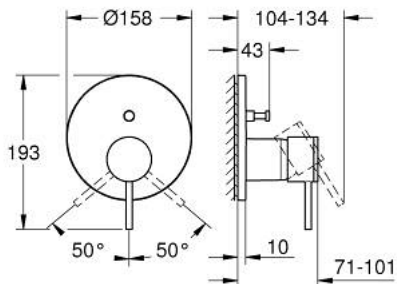

24 355 DA0 ATRIO ОДНОВАЖИЛЬНИЙ ЗМІШУВАЧ ІЗ ПЕРЕМИКАЧЕМ НА 2 ПОЛОЖЕННЯ

ОПИС ПРОДУКТУ

- Колір: теплий захід сонця
- комплект верхньої монтажної частини для вбудованої частини GROHE Rapido SmartBox 35 600/35 604
- GROHE SilkMove 46 мм керамічний картридж
- покриття GROHE LongLife
- із настінними розетками GROHE FastFixation (приховані ексцентрики, ущільнювачі, кріплення)
- металева настінна накладка, припасування в межах 6°
- металевий важіль
- автоматичний перемикач на 2 положення
- без набору для чорнової обробки 35 600/35 604 (замовляйте окремо)
- пропускна здатність виходів: вихід В = 27 л/хв, вихід С = 27 л/хв

24 355 DA0 ATRIO ОДНОВАЖІЛЬНИЙ ЗМІШУВАЧ ІЗ ПЕРЕМИКАЧЕМ НА 2 ПОЛОЖЕННЯ

ЗАПАСНІ ЧАСТИНИ , жовтня 2021 – зараз

- 1: Важіль (Артикул запчастини 48443DA0)
 - 2: Розетка (Артикул запчастини 48616DA0)
 - 3: Монтажна плита (Артикул запчастини 48440000)
 - 4: сар (Артикул запчастини 02693DA0)
 - 5: Ручка перемикача (Артикул запчастини 48637DA0)
 - 6: Перемикач (Артикул запчастини 48634000)
 - 7: Картридж (Артикул запчастини 46048000)
 - 8: Зворотний клапан (Артикул запчастини 49085000)
 - 9: Ущільнювач (Артикул запчастини 48360000)
 - 10: Обмежувач температури (Артикул запчастини 46308000)*
 - 11: Комбінація захисту від зворотнього потоку (EN1717) (Артикул запчастини 14055000)*
 - 12: Універсальний набір подовжувачів для одноважільних змішувачів, 25 мм (Артикул запчастини 14056000)*
 - 13: diverter (Артикул запчастини 48635000)*
 - 14: Комплект універсальних подовжувачів для одноважільних змішувачів, 50 мм (Артикул запчастини 14057000)*
 - 15: diverter (Артикул запчастини 48636000)*
- * Додаткові аксесуари