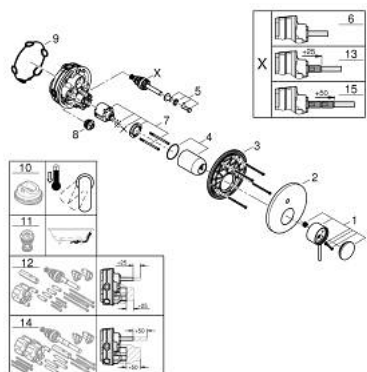

24 355 DL0 ATRIO ОДНОВАЖІЛЬНИЙ ЗМІШУВАЧ ІЗ ПЕРЕМИКАЧЕМ НА 2 ПОЛОЖЕННЯ

ОПИС ПРОДУКТУ

- Колір: теплий захід сонця матовий
- комплект верхньої монтажної частини для вбудованої частини GROHE Rapido SmartBox 35 600/35 604
- GROHE SilkMove 46 мм керамічний картридж
- покриття GROHE LongLife
- із настінними розетками GROHE FastFixation (приховані ексцентрики, ущільнювачі, кріплення)
- металева настінна накладка, припасування в межах 6°
- металевий важіль
- автоматичний перемикач на 2 положення
- без набору для чорнової обробки 35 600/35 604 (замовляйте окремо)
- пропускна здатність виходів: вихід В = 27 л/хв, вихід С = 27 л/хв

24 355 DL0 ATRIO ОДНОВАЖІЛЬНИЙ ЗМІШУВАЧ ІЗ ПЕРЕМИКАЧЕМ НА 2 ПОЛОЖЕННЯ

ЗАПАСНІ ЧАСТИНИ , листопада 2022 – зараз

- 1: Важіль (Артикул запчастини 48443DL0)
 - 2: Розетка (Артикул запчастини 48616DL0)
 - 3: Монтажна плита (Артикул запчастини 48440000)
 - 4: сар (Артикул запчастини 02693DL0)
 - 5: Ручка перемикача (Артикул запчастини 48637DL0)
 - 6: Перемикач (Артикул запчастини 48634000)
 - 7: Картридж (Артикул запчастини 46048000)
 - 8: Зворотний клапан (Артикул запчастини 49085000)
 - 9: Ущільнювач (Артикул запчастини 48360000)
 - 10: Обмежувач температури (Артикул запчастини 46308000)*
 - 11: Комбінація захисту від зворотнього потоку (EN1717) (Артикул запчастини 14055000)*
 - 12: Універсальний набір подовжувачів для одноважільних змішувачів, 25 мм (Артикул запчастини 14056000)*
 - 13: diverter (Артикул запчастини 48635000)*
 - 14: Комплект універсальних подовжувачів для одноважільних змішувачів, 50 мм (Артикул запчастини 14057000)*
 - 15: diverter (Артикул запчастини 48636000)*
- * Додаткові аксесуари