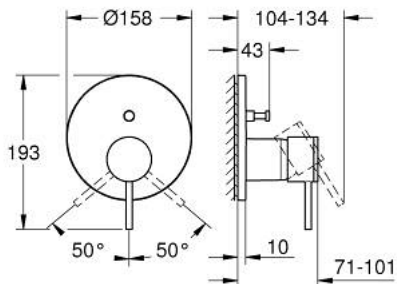

24 355 DL0 ATRIO ОДНОВАЖІЛЬНИЙ ЗМІШУВАЧ ІЗ ПЕРЕМИКАЧЕМ НА 2 ПОЛОЖЕННЯ

ОПИС ПРОДУКТУ

- Колір: теплий захід сонця матовий
- комплект верхньої монтажної частини для вбудованої частини GROHE Rapido SmartBox 35 600/35 604
- GROHE SilkMove 46 мм керамічний картридж
- покриття GROHE LongLife
- із настінними розетками GROHE FastFixation (приховані ексцентрики, ущільнювачі, кріплення)
- металева настінна накладка, припасування в межах 6°
- металевий важіль
- автоматичний перемикач на 2 положення
- без набору для чорнової обробки 35 600/35 604 (замовляйте окремо)
- пропускна здатність виходів: вихід В = 27 л/хв, вихід С = 27 л/хв

24 355 DL0 ATRIO ОДНОВАЖІЛЬНИЙ ЗМІШУВАЧ ІЗ ПЕРЕМИКАЧЕМ НА 2 ПОЛОЖЕННЯ

ЗАПАСНІ ЧАСТИНИ , листопада 2022 – зараз

- 1: Важіль (Артикул запчастини 48443DL0)
 - 2: Розетка (Артикул запчастини 48616DL0)
 - 3: Монтажна плита (Артикул запчастини 48440000)
 - 4: сар (Артикул запчастини 02693DL0)
 - 5: Ручка перемикача (Артикул запчастини 48637DL0)
 - 6: Перемикач (Артикул запчастини 48634000)
 - 7: Картридж (Артикул запчастини 46048000)
 - 8: Зворотний клапан (Артикул запчастини 49085000)
 - 9: Ущільнювач (Артикул запчастини 48360000)
 - 10: Обмежувач температури (Артикул запчастини 46308000)*
 - 11: Комбінація захисту від зворотнього потоку (EN1717) (Артикул запчастини 14055000)*
 - 12: Універсальний набір подовжувачів для одноважільних змішувачів, 25 мм (Артикул запчастини 14056000)*
 - 13: diverter (Артикул запчастини 48635000)*
 - 14: Комплект універсальних подовжувачів для одноважільних змішувачів, 50 мм (Артикул запчастини 14057000)*
 - 15: diverter (Артикул запчастини 48636000)*
- * Додаткові аксесуари