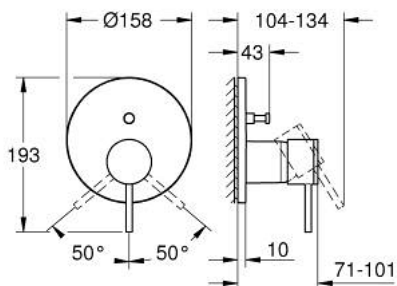

### ОПИС ПРОДУКТУ

- Колір: фантомний чорний
- комплект верхньої монтажної частини для вбудованої частини GROHE Rapido SmartBox 35 600/35 604
- GROHE SilkMove 46 мм керамічний картридж
- із настінними розетками GROHE FastFixation (приховані ексцентрики, ущільнювачі, кріплення)
- металева настінна накладка, припасування в межах 6°
- металевий важіль
- автоматичний перемикач на 2 положення
- без набору для чорнової обробки 35 600/35 604 (замовляйте окремо)
- пропускна здатність виходів: вихід В = 27 л/хв, вихід С = 27 л/хв