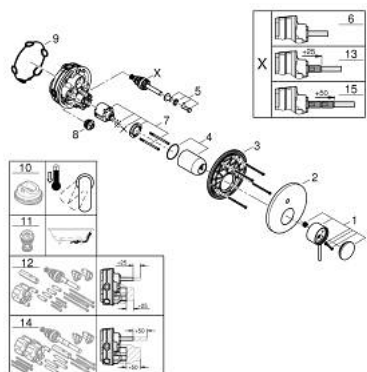

## 24 355 KF0 ATRIO ОДНОВАЖИЛЬНИЙ ЗМІШУВАЧ ІЗ ПЕРЕМИКАЧЕМ НА 2 ПОЛОЖЕННЯ

### ОПИС ПРОДУКТУ

- Колір: фантомний чорний
- комплект верхньої монтажної частини для вбудованої частини GROHE Rapido SmartBox 35 600/35 604
- GROHE SilkMove 46 мм керамічний картридж
- із настінними розетками GROHE FastFixation (приховані ексцентрики, ущільнювачі, кріплення)
- металева настінна накладка, припасування в межах 6°
- металевий важіль
- автоматичний перемикач на 2 положення
- без набору для чорнової обробки 35 600/35 604 (замовляйте окремо)
- пропускна здатність виходів: вихід В = 27 л/хв, вихід С = 27 л/хв

### ЗАПАСНІ ЧАСТИНИ , січня 2024 – зараз

- 1: Важіль (Артикул запчастини 48443KF0)
  - 2: Розетка (Артикул запчастини 48616KF0)
  - 3: Монтажна плита (Артикул запчастини 48440000)
  - 4: сар (Артикул запчастини 02693KF0)
  - 5: Ручка перемикача (Артикул запчастини 48637KF0)
  - 6: Перемикач (Артикул запчастини 48634000)
  - 7: Картридж (Артикул запчастини 46048000)
  - 8: Зворотний клапан (Артикул запчастини 49085000)
  - 9: Ущільнювач (Артикул запчастини 48360000)
  - 10: Обмежувач температури (Артикул запчастини 46308000)\*
  - 11: Комбінація захисту від зворотнього потоку (EN1717) (Артикул запчастини 14055000)\*
  - 12: Універсальний набір подовжувачів для одноважільних змішувачів, 25 мм (Артикул запчастини 14056000)\*
  - 13: diverter (Артикул запчастини 48635000)\*
  - 14: Комплект універсальних подовжувачів для одноважільних змішувачів, 50 мм (Артикул запчастини 14057000)\*
  - 15: diverter (Артикул запчастини 48636000)\*
- \* Додаткові аксесуари