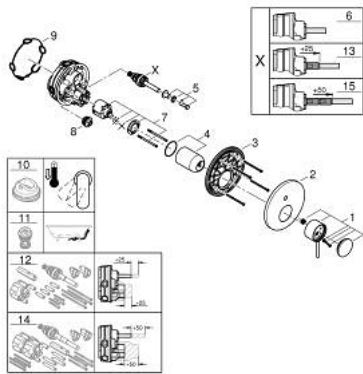

24 355 MG0 АТРИО ОДНОВАЖІЛЬНИЙ ЗМІШУВАЧ ІЗ ПЕРЕМИКАЧЕМ НА 2 ПОЛОЖЕННЯ

ОПИС ПРОДУКТУ

- Колір: satin graphite
- комплект верхньої монтажної частини для вбудованої частини GROHE Rapido SmartBox 35 600/35 604
- GROHE SilkMove 46 мм керамічний картридж
- покриття GROHE LongLife
- із настінними розетками GROHE FastFixation (приховані ексцентрики, ущільнювачі, кріплення)
- металева настінна накладка, припасування в межах 6°
- металевий важіль
- автоматичний перемикач на 2 положення
- без набору для чорнкової обробки 35 600/35 604 (замовляйте окремо)
- пропускну здатність виходів: вихід В = 27 л/хв, вихід С = 27 л/хв

24 355 MG0 ATRIO ОДНОВАЖІЛЬНИЙ ЗМІШУВАЧ ІЗ ПЕРЕМИКАЧЕМ НА 2 ПОЛОЖЕННЯ

ЗАПАСНІ ЧАСТИНИ , жовтня 2022 – зараз

- 1: Важіль (Артикул запчастини 48443MG0)
- 2: Розетка (Артикул запчастини 48616MG0)
- 3: Монтажна плита (Артикул запчастини 48440000)
- 4: сар (Артикул запчастини 02693MG0)
- 5: Ручка перемикача (Артикул запчастини 48637MG0)
- 6: Перемикач (Артикул запчастини 48634000)
- 7: Картридж (Артикул запчастини 46048000)
- 8: Зворотний клапан (Артикул запчастини 49085000)
- 9: Ущільнювач (Артикул запчастини 48360000)
- 10: Обмежувач температури (Артикул запчастини 46308000)*
- 11: Комбінація захисту від зворотнього потоку (EN1717) (Артикул запчастини 14055000)*
- 12: Універсальний набір подовжувачів для одноважільних змішувачів, 25 мм (Артикул запчастини 14056000)*
- 13: diverter (Артикул запчастини 48635000)*
- 14: Комплект універсальних подовжувачів для одноважільних змішувачів, 50 мм (Артикул запчастини 14057000)*
- 15: diverter (Артикул запчастини 48636000)*