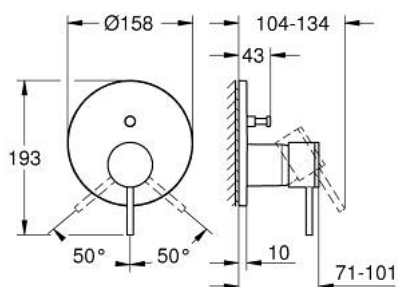

24 355 MG0 АТРИО ОДНОВАЖІЛЬНИЙ ЗМІШУВАЧ ІЗ ПЕРЕМИКАЧЕМ НА 2 ПОЛОЖЕННЯ

ОПИС ПРОДУКТУ

- Колір: satin graphite
- комплект верхньої монтажної частини для вбудованої частини GROHE Rapido SmartBox 35 600/35 604
- GROHE SilkMove 46 мм керамічний картридж
- покриття GROHE LongLife
- із настінними розетками GROHE FastFixation (приховані ексцентрики, ущільнювачі, кріплення)
- металева настінна накладка, припасування в межах 6°
- металевий важіль
- автоматичний перемикач на 2 положення
- без набору для чорнкової обробки 35 600/35 604 (замовляйте окремо)
- пропускну здатність виходів: вихід В = 27 л/хв, вихід С = 27 л/хв

24 355 MG0 ATRIO ОДНОВАЖІЛЬНИЙ ЗМІШУВАЧ ІЗ ПЕРЕМИКАЧЕМ НА 2 ПОЛОЖЕННЯ

ЗАПАСНІ ЧАСТИНИ , жовтня 2022 – зараз

- 1: Важіль (Артикул запчастини 48443MG0)
- 2: Розетка (Артикул запчастини 48616MG0)
- 3: Монтажна плита (Артикул запчастини 48440000)
- 4: сар (Артикул запчастини 02693MG0)
- 5: Ручка перемикача (Артикул запчастини 48637MG0)
- 6: Перемикач (Артикул запчастини 48634000)
- 7: Картридж (Артикул запчастини 46048000)
- 8: Зворотний клапан (Артикул запчастини 49085000)
- 9: Ущільнювач (Артикул запчастини 48360000)
- 10: Обмежувач температури (Артикул запчастини 46308000)*
- 11: Комбінація захисту від зворотнього потоку (EN1717) (Артикул запчастини 14055000)*
- 12: Універсальний набір подовжувачів для одноважільних змішувачів, 25 мм (Артикул запчастини 14056000)*
- 13: diverter (Артикул запчастини 48635000)*
- 14: Комплект універсальних подовжувачів для одноважільних змішувачів, 50 мм (Артикул запчастини 14057000)*
- 15: diverter (Артикул запчастини 48636000)*