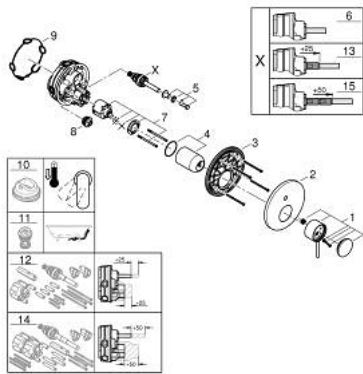

24 355 MS0 АТРИО ОДНОВАЖІЛЬНИЙ ЗМІШУВАЧ ІЗ ПЕРЕМИКАЧЕМ НА 2 ПОЛОЖЕННЯ

ОПИС ПРОДУКТУ

- Колір: satin steel
- комплект верхньої монтажної частини для вбудованої частини GROHE Rapido SmartBox 35 600/35 604
- GROHE SilkMove 46 мм керамічний картридж
- покриття GROHE LongLife
- із настінними розетками GROHE FastFixation (приховані ексцентрики, ущільнювачі, кріплення)
- металева настінна накладка, припасування в межах 6°
- металевий важіль
- автоматичний перемикач на 2 положення
- без набору для чорнової обробки 35 600/35 604 (замовляйте окремо)
- пропускна здатність виходів: вихід В = 27 л/хв, вихід С = 27 л/хв

24 355 MS0 АТРИО ОДНОВАЖІЛЬНИЙ ЗМІШУВАЧ ІЗ ПЕРЕМИКАЧЕМ НА 2 ПОЛОЖЕННЯ

ЗАПАСНІ ЧАСТИНИ , жовтня 2022 – зараз

- 1: Важіль (Артикул запчастини 48443MS0)
 - 2: Розетка (Артикул запчастини 48616MS0)
 - 3: Монтажна плита (Артикул запчастини 48440000)
 - 4: сар (Артикул запчастини 02693MS0)
 - 5: Ручка перемикача (Артикул запчастини 48637MS0)
 - 6: Перемикач (Артикул запчастини 48634000)
 - 7: Картридж (Артикул запчастини 46048000)
 - 8: Зворотний клапан (Артикул запчастини 49085000)
 - 10: Обмежувач температури (Артикул запчастини 46308000)*
 - 11: Комбінація захисту від зворотнього потоку (EN1717) (Артикул запчастини 14055000)*
 - 12: Універсальний набір подовжувачів для одноважільних змішувачів, 25 мм (Артикул запчастини 14056000)*
 - 13: diverter (Артикул запчастини 48635000)*
 - 14: Комплект універсальних подовжувачів для одноважільних змішувачів, 50 мм (Артикул запчастини 14057000)*
 - 15: diverter (Артикул запчастини 48636000)*
- * Додаткові аксесуари