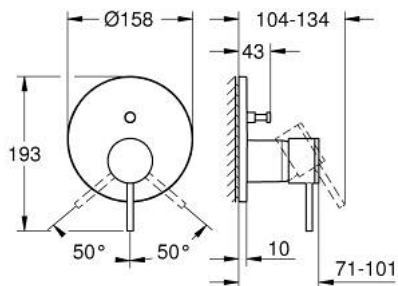

24 355 MS0 АТРИО ОДНОВАЖІЛЬНИЙ ЗМІШУВАЧ ІЗ ПЕРЕМИКАЧЕМ НА 2 ПОЛОЖЕННЯ

ОПИС ПРОДУКТУ

- Колір: satin steel
- комплект верхньої монтажної частини для вбудованої частини GROHE Rapido SmartBox 35 600/35 604
- GROHE SilkMove 46 мм керамічний картридж
- покриття GROHE LongLife
- із настінними розетками GROHE FastFixation (приховані ексцентрики, ущільнювачі, кріплення)
- металева настінна накладка, припасування в межах 6°
- металевий важіль
- автоматичний перемикач на 2 положення
- без набору для чорнової обробки 35 600/35 604 (замовляйте окремо)
- пропускна здатність виходів: вихід В = 27 л/хв, вихід С = 27 л/хв

24 355 MS0 АТРИО ОДНОВАЖІЛЬНИЙ ЗМІШУВАЧ ІЗ ПЕРЕМИКАЧЕМ НА 2 ПОЛОЖЕННЯ

ЗАПАСНІ ЧАСТИНИ , жовтня 2022 – зараз

- 1: Важіль (Артикул запчастини 48443MS0)
 - 2: Розетка (Артикул запчастини 48616MS0)
 - 3: Монтажна плита (Артикул запчастини 48440000)
 - 4: сар (Артикул запчастини 02693MS0)
 - 5: Ручка перемикача (Артикул запчастини 48637MS0)
 - 6: Перемикач (Артикул запчастини 48634000)
 - 7: Картридж (Артикул запчастини 46048000)
 - 8: Зворотний клапан (Артикул запчастини 49085000)
 - 10: Обмежувач температури (Артикул запчастини 46308000)*
 - 11: Комбінація захисту від зворотнього потоку (EN1717) (Артикул запчастини 14055000)*
 - 12: Універсальний набір подовжувачів для одноважільних змішувачів, 25 мм (Артикул запчастини 14056000)*
 - 13: diverter (Артикул запчастини 48635000)*
 - 14: Комплект універсальних подовжувачів для одноважільних змішувачів, 50 мм (Артикул запчастини 14057000)*
 - 15: diverter (Артикул запчастини 48636000)*
- * Додаткові аксесуари