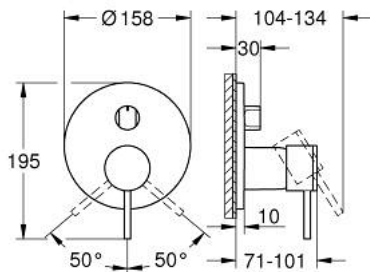

24 356 000 ATRIO ОДНОВАЖИЛЬНИЙ ЗМІШУВАЧ ІЗ ПЕРЕМИКАЧЕМ НА 3 ПОЛОЖЕННЯ

ОПИС ПРОДУКТУ

- Колір: хром
- комплект верхньої монтажної частини для вбудованої частини GROHE Rapido SmartBox 35 600/35 604
- GROHE SilkMove 46 мм керамічний картридж
- GROHE LongLife поверхня
- із настінними розетками GROHE FastFixation (приховані ексцентрики, ущільнювачі, кріплення)
- металева настінна накладка, припасування в межах 6°
- металевий важіль
- перемикач на 3 положення
- без набору для чорнової обробки 35 600/35 604 (замовляйте окремо)
- пропускна здатність виходів: вихід А = 27 л/хв вихід В = 27 л/хв вихід С = 27 л/хв