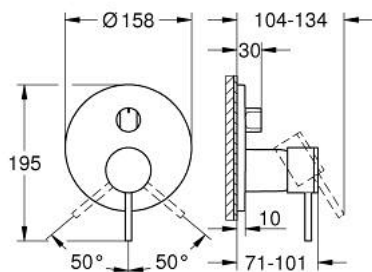

24 356 AL0 ATRIO ОДНОВАЖІЛЬНИЙ ЗМІШУВАЧ ІЗ ПЕРЕМИКАЧЕМ НА 3 ПОЛОЖЕННЯ

ОПИС ПРОДУКТУ

- Колір: графіт темний матовий
- комплект верхньої монтажної частини для вбудованої частини GROHE Rapido SmartBox 35 600/35 604
- GROHE SilkMove 46 мм керамічний картридж
- покриття GROHE LongLife
- із настінними розетками GROHE FastFixation (приховані ексцентрики, ущільнювачі, кріплення)
- металева настінна накладка, припасування в межах 6°
- металевий важіль
- перемикач на 3 положення
- без набору для чорнової обробки 35 600/35 604 (замовляйте окремо)
- пропускна здатність виходів: вихід А = 27 л/хв вихід В = 27 л/хв вихід С = 27 л/хв

24 356 AL0 ATRIO ОДНОВАЖІЛЬНИЙ ЗМІШУВАЧ ІЗ ПЕРЕМИКАЧЕМ НА 3 ПОЛОЖЕННЯ

ЗАПАСНІ ЧАСТИНИ , жовтня 2021 – зараз

- 1: Важіль (Артикул запчастини 48443AL0)
- 2: Ручка перемикача, кругла (Артикул запчастини 48447AL0)
- 3: Розетка (Артикул запчастини 49250AL0)
- 4: Монтажна плита (Артикул запчастини 49094000)
- 5: Ковпачок (Артикул запчастини 02693AL0)
- 6: Картридж (Артикул запчастини 46048000)
- 7: Перемикач (Артикул запчастини 48448000)
- 8: Ущільнювач (Артикул запчастини 48360000)
- 9: Обмежувач температури (Артикул запчастини 46308000)*
- 10: Універсальний набір подовжувачів для одноважільних змішувачів, 25 мм (Артикул запчастини 14056000)*
- 11: Комплект універсальних подовжувачів для одноважільних змішувачів, 50 мм (Артикул запчастини 14057000)*