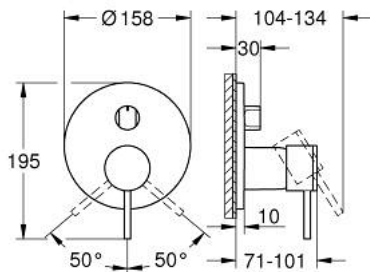

24 356 DA0 ATRIO ОДНОВАЖІЛЬНИЙ ЗМІШУВАЧ ІЗ ПЕРЕМИКАЧЕМ НА 3 ПОЛОЖЕННЯ

ОПИС ПРОДУКТУ

- Колір: теплий захід сонця
- комплект верхньої монтажної частини для вбудованої частини GROHE Rapido SmartBox 35 600/35 604
- GROHE SilkMove 46 мм керамічний картридж
- покриття GROHE LongLife
- із настінними розетками GROHE FastFixation (приховані ексцентрики, ущільнювачі, кріплення)
- металева настінна накладка, припасування в межах 6°
- металевий важіль
- перемикач на 3 положення
- без набору для чорнової обробки 35 600/35 604 (замовляйте окремо)
- пропускна здатність виходів: вихід А = 27 л/хв, вихід В = 27 л/хв, вихід С = 27 л/хв

24 356 DA0 ATRIO ОДНОВАЖІЛЬНИЙ ЗМІШУВАЧ ІЗ ПЕРЕМИКАЧЕМ НА 3 ПОЛОЖЕННЯ

ЗАПАСНІ ЧАСТИНИ , жовтня 2021 – зараз

- 1: Важіль (Артикул запчастини 48443DA0)
- 2: Ручка перемикача, кругла (Артикул запчастини 48447DA0)
- 3: Розетка (Артикул запчастини 49250DA0)
- 4: Монтажна плита (Артикул запчастини 49094000)
- 5: сар (Артикул запчастини 02693DA0)
- 6: Картридж (Артикул запчастини 46048000)
- 7: Перемикач (Артикул запчастини 48448000)
- 8: Ущільнювач (Артикул запчастини 48360000)
- 9: Обмежувач температури (Артикул запчастини 46308000)*
- 10: Універсальний набір подовжувачів для одноважільних змішувачів, 25 мм (Артикул запчастини 14056000)*
- 11: Комплект універсальних подовжувачів для одноважільних змішувачів, 50 мм (Артикул запчастини 14057000)*