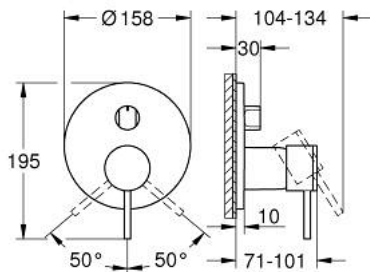

### ОПИС ПРОДУКТУ

- Колір: суперсталь
- комплект верхньої монтажної частини для вбудованої частини GROHE Rapido SmartBox 35 600/35 604
- GROHE SilkMove 46 мм керамічний картридж
- покриття GROHE LongLife
- із настінними розетками GROHE FastFixation (приховані ексцентрики, ущільнювачі, кріплення)
- металева настінна накладка, припасування в межах 6°
- металевий важіль
- перемикач на 3 положення
- без набору для чорнової обробки 35 600/35 604 (замовляйте окремо)
- пропускна здатність виходів: вихід А = 27 л/хв вихід В = 27 л/хв вихід С = 27 л/хв