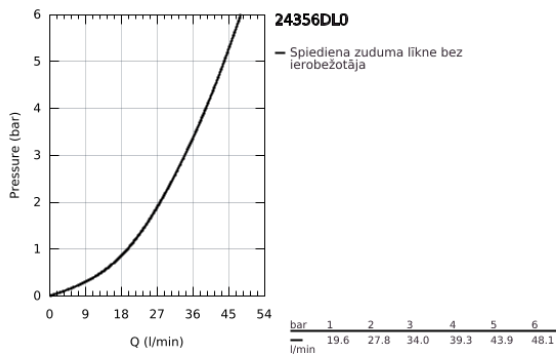

24 356 DL0 ATRIO ОДНОВАЖІЛЬНИЙ ЗМІШУВАЧ ІЗ ПЕРЕМИКАЧЕМ НА 3 ПОЛОЖЕННЯ

ОПИС ПРОДУКТУ

- Колір: теплий захід сонця матовий
- комплект верхньої монтажної частини для вбудованої частини GROHE Rapido SmartBox 35 600/35 604
- GROHE SilkMove 46 мм керамічний картридж
- покриття GROHE LongLife
- із настиінними розетками GROHE FastFixation (приховані ексцентрики, ущільнювачі, кріплення)
- металева настиінна накладка, припасування в межах 6°
- металевий важіль
- перемикач на 3 положення
- без набору для чорнкової обробки 35 600/35 604 (замовляйте окремо)
- пропускна здатність виходів: вихід А = 27 л/хв вихід В = 27 л/хв вихід С = 27 л/хв