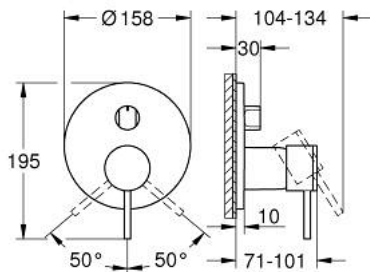

24 356 GL0 ATRIO ОДНОВАЖИЛЬНИЙ ЗМІШУВАЧ ІЗ ПЕРЕМИКАЧЕМ НА 3 ПОЛОЖЕННЯ

ОПИС ПРОДУКТУ

- Колір: холодний світанок
- комплект верхньої монтажної частини для вбудованої частини GROHE Rapido SmartBox 35 600/35 604
- GROHE SilkMove 46 мм керамічний картридж
- покриття GROHE LongLife
- із настінними розетками GROHE FastFixation (приховані ексцентрики, ущільнювачі, кріплення)
- металева настінна накладка, припасування в межах 6°
- металевий важіль
- перемикач на 3 положення
- без набору для чорнової обробки 35 600/35 604 (замовляйте окремо)
- пропускна здатність виходів: вихід А = 27 л/хв вихід В = 27 л/хв вихід С = 27 л/хв

24 356 GL0 ATRIO ОДНОВАЖІЛЬНИЙ ЗМІШУВАЧ ІЗ ПЕРЕМИКАЧЕМ НА 3 ПОЛОЖЕННЯ

ЗАПАСНІ ЧАСТИНИ , жовтня 2021 – зараз

- 1: Важіль (Артикул запчастини 48443GL0)
- 2: Ручка перемикача, кругла (Артикул запчастини 48447GL0)
- 3: Розетка (Артикул запчастини 49250GL0)
- 4: Монтажна плита (Артикул запчастини 49094000)
- 5: сар (Артикул запчастини 02693GL0)
- 6: Картридж (Артикул запчастини 46048000)
- 7: Перемикач (Артикул запчастини 48448000)
- 8: Ущільнювач (Артикул запчастини 48360000)
- 9: Обмежувач температури (Артикул запчастини 46308000)*
- 10: Універсальний набір подовжувачів для одноважільних змішувачів, 25 мм (Артикул запчастини 14056000)*
- 11: Комплект універсальних подовжувачів для одноважільних змішувачів, 50 мм (Артикул запчастини 14057000)*