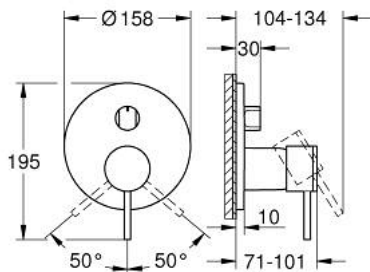

24 356 KF0 ATRIO ОДНОВАЖИЛЬНИЙ ЗМІШУВАЧ ІЗ ПЕРЕМИКАЧЕМ НА 3 ПОЛОЖЕННЯ

ОПИС ПРОДУКТУ

- Колір: фантомний чорний
- комплект верхньої монтажної частини для вбудованої частини GROHE Rapido SmartBox 35 600/35 604
- GROHE SilkMove 46 мм керамічний картридж
- із настінними розетками GROHE FastFixation (приховані ексцентрики, ущільнювачі, кріплення)
- металева настінна накладка, припасування в межах 6°
- металевий важіль
- перемикач на 3 положення
- без набору для чорноточної обробки 35 600/35 604 (замовляйте окремо)
- пропускна здатність виходів: вихід А = 27 л/хв вихід В = 27 л/хв вихід С = 27 л/хв

24 356 KF0 ATRIO ОДНОВАЖІЛЬНИЙ ЗМІШУВАЧ ІЗ ПЕРЕМИКАЧЕМ НА 3 ПОЛОЖЕННЯ

ЗАПАСНІ ЧАСТИНИ , січня 2024 – зараз

- 1: Важіль (Артикул запчастини 48443KF0)
 - 2: Ручка перемикача, кругла (Артикул запчастини 48447KF0)
 - 3: Розетка (Артикул запчастини 49250KF0)
 - 4: Монтажна плита (Артикул запчастини 49094000)
 - 5: сар (Артикул запчастини 02693KF0)
 - 6: Картридж (Артикул запчастини 46048000)
 - 7: Перемикач (Артикул запчастини 48448000)
 - 8: Ущільнювач (Артикул запчастини 48360000)
 - 9: Обмежувач температури (Артикул запчастини 46308000)*
 - 10: Універсальний набір подовжувачів для одноважільних змішувачів, 25 мм (Артикул запчастини 14056000)*
 - 11: Комплект універсальних подовжувачів для одноважільних змішувачів, 50 мм (Артикул запчастини 14057000)*
- * Додаткові аксесуари