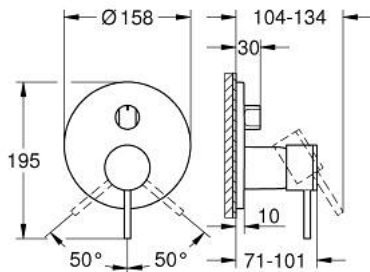

### ОПИС ПРОДУКТУ

- Колір: satin graphite
- комплект верхньої монтажної частини для вбудованої частини GROHE Rapido SmartBox 35 600/35 604
- GROHE SilkMove 46 мм керамічний картридж
- покриття GROHE LongLife
- із настінними розетками GROHE FastFixation (приховані ексцентрики, ущільнювачі, кріплення)
- металева настінна накладка, припасування в межах 6°
- металевий важіль
- перемикач на 3 положення
- без набору для чорнкової обробки 35 600/35 604 (замовляйте окремо)
- пропускна здатність виходів: вихід А = 27 л/хв вихід В = 27 л/хв вихід С = 27 л/хв