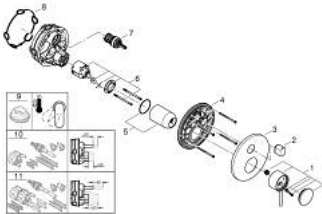

24 356 MS0 АТРИО ОДНОВАЖІЛЬНИЙ ЗМІШУВАЧ ІЗ ПЕРЕМИКАЧЕМ НА 3 ПОЛОЖЕННЯ

ОПИС ПРОДУКТУ

- Колір: satin steel
- комплект верхньої монтажної частини для вбудованої частини GROHE Rapido SmartBox 35 600/35 604
- GROHE SilkMove 46 мм керамічний картридж
- покриття GROHE LongLife
- із настінними розетками GROHE FastFixation (приховані ексцентрики, ущільнювачі, кріплення)
- металева настінна накладка, припасування в межах 6°
- металевий важіль
- перемикач на 3 положення
- без набору для чорнкової обробки 35 600/35 604 (замовляйте окремо)
- пропускна здатність виходів: вихід А = 27 л/хв вихід В = 27 л/хв вихід С = 27 л/хв

24 356 MS0 АТРИО ОДНОВАЖІЛЬНИЙ ЗМІШУВАЧ ІЗ ПЕРЕМИКАЧЕМ НА 3 ПОЛОЖЕННЯ

ЗАПАСНІ ЧАСТИНИ , жовтня 2022 – зараз

- 1: Важіль (Артикул запчастини 48443MS0)
 - 2: Ручка перемикача, кругла (Артикул запчастини 48447MS0)
 - 3: Розетка (Артикул запчастини 49250MS0)
 - 4: Монтажна плита (Артикул запчастини 49094000)
 - 5: сар (Артикул запчастини 02693MS0)
 - 6: Картридж (Артикул запчастини 46048000)
 - 7: Перемикач (Артикул запчастини 48448000)
 - 8: Ущільнювач (Артикул запчастини 48360000)
 - 9: Обмежувач температури (Артикул запчастини 46308000)*
 - 10: Універсальний набір подовжувачів для одноважільних змішувачів, 25 мм (Артикул запчастини 14056000)*
 - 11: Комплект універсальних подовжувачів для одноважільних змішувачів, 50 мм (Артикул запчастини 14057000)*
- * Додаткові аксесуари