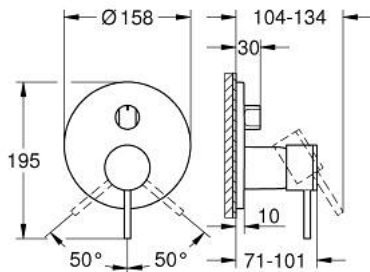

24 356 MS0 АТРИО ОДНОВАЖІЛЬНИЙ ЗМІШУВАЧ ІЗ ПЕРЕМИКАЧЕМ НА 3 ПОЛОЖЕННЯ

ОПИС ПРОДУКТУ

- Колір: satin steel
- комплект верхньої монтажної частини для вбудованої частини GROHE Rapido SmartBox 35 600/35 604
- GROHE SilkMove 46 мм керамічний картридж
- покриття GROHE LongLife
- із настінними розетками GROHE FastFixation (приховані ексцентрики, ущільнювачі, кріплення)
- металева настінна накладка, припасування в межах 6°
- металевий важіль
- перемикач на 3 положення
- без набору для чорнкової обробки 35 600/35 604 (замовляйте окремо)
- пропускна здатність виходів: вихід А = 27 л/хв вихід В = 27 л/хв вихід С = 27 л/хв

24 356 MS0 АТРИО ОДНОВАЖІЛЬНИЙ ЗМІШУВАЧ ІЗ ПЕРЕМИКАЧЕМ НА 3 ПОЛОЖЕННЯ

ЗАПАСНІ ЧАСТИНИ , жовтня 2022 – зараз

- 1: Важіль (Артикул запчастини 48443MS0)
 - 2: Ручка перемикача, кругла (Артикул запчастини 48447MS0)
 - 3: Розетка (Артикул запчастини 49250MS0)
 - 4: Монтажна плита (Артикул запчастини 49094000)
 - 5: сар (Артикул запчастини 02693MS0)
 - 6: Картридж (Артикул запчастини 46048000)
 - 7: Перемикач (Артикул запчастини 48448000)
 - 8: Ущільнювач (Артикул запчастини 48360000)
 - 9: Обмежувач температури (Артикул запчастини 46308000)*
 - 10: Універсальний набір подовжувачів для одноважільних змішувачів, 25 мм (Артикул запчастини 14056000)*
 - 11: Комплект універсальних подовжувачів для одноважільних змішувачів, 50 мм (Артикул запчастини 14057000)*
- * Додаткові аксесуари