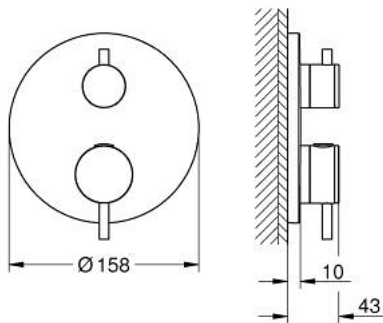

24 357 000 ATRIO ТЕРМОСТАТИЧНИЙ ЗМІШУВАЧ НА 1 ВИХІД ІЗ ЗАПІРНИМ КЛАПАНОМ

ОПИС ПРОДУКТУ

- Колір: хром
- комплект верхньої монтажної частини для вбудованої частини GROHE Rapido SmartBox 35 600/35 604
- GROHE TurboStat вбудований термоелемент
- GROHE LongLife поверхня
- із настінними розетками GROHE FastFixation (приховані ексцентрики, ущільнювачі, кріплення)
- металева настінна накладка, припасування в межах 6°
- GROHE SafeStop - попередньо встановлений обмежувач температури на 38°C
- GROHE SafeStop Plus (додаткова опція) - обмежувач температури води до 43°C / 46°C
- вбудовані зворотні клапани і очисні фільтри
- керамічний запірний клапан, 120°
- металеві рукоятки
- без набору для чорнової обробки 35 600/35 604 (замовляйте окремо)
- пропускна здатність виходів: вихід В = 27 л/хв вихід С = 30 л/хв

24 357 000 ATRIO ТЕРМОСТАТИЧНИЙ ЗМІШУВАЧ НА 1 ВИХІД ІЗ ЗАПІРНИМ КЛАПАНОМ

ЗАПАСНІ ЧАСТИНИ , жовтня 2021 – зараз

- 1: Монтажна плита (Артикул запчастини 49080000)
 - 2: Ручка регулювання температури (Артикул запчастини 49089000)
 - 3: Розетка (Артикул запчастини 49244000)
 - 4: Запірна ручка Aquadimmer (Артикул запчастини 49165000)
 - 5: Аквадиммер (Артикул запчастини 49084000)
 - 6: Термостатичний компактний картридж 3/4" (Артикул запчастини 49028000)
 - 7: Зворотний клапан (Артикул запчастини 49085000)
 - 8: Ущільнювач (Артикул запчастини 48360000)
 - 9: Картридж GROHE TurboStat 3/4" (Артикул запчастини 49003000)*
 - 10: Сервісні заглушки (Артикул запчастини 1405300M)*
 - 11: Свічковий ключ (Артикул запчастини 49059000)*
 - 12: Комбінація захисту від зворотнього потоку (EN1717) (Артикул запчастини 14055000)*
 - 13: Універсальний комплект подовжувачів для термостатів із двома рукоятками, 25 мм (Артикул запчастини 14058000)*
- * Додаткові аксесуари