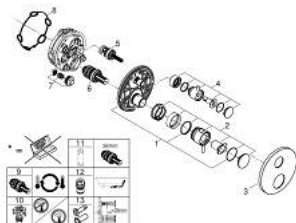

24 357 000 ATRIO ТЕРМОСТАТИЧНИЙ ЗМІШУВАЧ НА 1 ВИХІД ІЗ ЗАПІРНИМ КЛАПАНОМ

ОПИС ПРОДУКТУ

- Колір: хром
- комплект верхньої монтажної частини для вбудованої частини GROHE Rapido SmartBox 35 600/35 604
- GROHE TurboStat вбудований термоелемент
- GROHE LongLife поверхня
- із настінними розетками GROHE FastFixation (приховані ексцентрики, ущільнювачі, кріплення)
- металева настінна накладка, припасування в межах 6°
- GROHE SafeStop - попередньо встановлений обмежувач температури на 38°C
- GROHE SafeStop Plus (додаткова опція) - обмежувач температури води до 43°C / 46°C
- вбудовані зворотні клапани і очисні фільтри
- керамічний запірний клапан, 120°
- металеві рукоятки
- без набору для чорнової обробки 35 600/35 604 (замовляйте окремо)
- пропускна здатність виходів: вихід В = 27 л/хв вихід С = 30 л/хв

24 357 000 ATRIO ТЕРМОСТАТИЧНИЙ ЗМІШУВАЧ НА 1 ВИХІД ІЗ ЗАПІРНИМ КЛАПАНОМ

ЗАПАСНІ ЧАСТИНИ , жовтня 2021 – зараз

- 1: Монтажна плита (Артикул запчастини 49080000)
 - 2: Ручка регулювання температури (Артикул запчастини 49089000)
 - 3: Розетка (Артикул запчастини 49244000)
 - 4: Запірна ручка Aquadimmer (Артикул запчастини 49165000)
 - 5: Аквадиммер (Артикул запчастини 49084000)
 - 6: Термостатичний компактний картридж 3/4" (Артикул запчастини 49028000)
 - 7: Зворотний клапан (Артикул запчастини 49085000)
 - 8: Ущільнювач (Артикул запчастини 48360000)
 - 9: Картридж GROHE TurboStat 3/4" (Артикул запчастини 49003000)*
 - 10: Сервісні заглушки (Артикул запчастини 1405300M)*
 - 11: Свічковий ключ (Артикул запчастини 49059000)*
 - 12: Комбінація захисту від зворотнього потоку (EN1717) (Артикул запчастини 14055000)*
 - 13: Універсальний комплект подовжувачів для термостатів із двома рукоятками, 25 мм (Артикул запчастини 14058000)*
- * Додаткові аксесуари