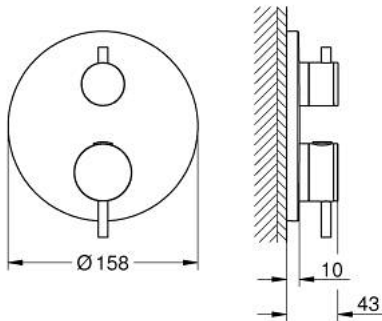

### ОПИС ПРОДУКТУ

- Колір: графіт темний матовий
- комплект верхньої монтажної частини для вбудованої частини GROHE Rapido SmartBox 35 600/35 604
- GROHE TurboStat вбудований термоелемент
- покриття GROHE LongLife
- із настінними розетками GROHE FastFixation (приховані ексцентрики, ущільнювачі, кріплення)
- металева настінна накладка, припасування в межах 6°
- GROHE SafeStop - попередньо встановлений обмежувач температури на 38°C
- GROHE SafeStop Plus (додаткова опція) - обмежувач температури води до 43°C / 46°C
- вбудовані зворотні клапани і очисні фільтри
- керамічний запірний клапан, 120°
- металеві рукоятки
- без набору для чорнкової обробки 35 600/35 604 (замовляйте окремо)
- пропускна здатність виходів: вихід В = 27 л/хв вихід С = 30 л/хв