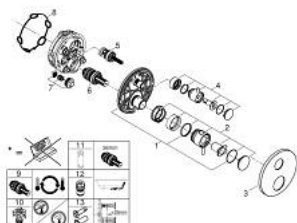

## 24 357 AL0 ATRIO ТЕРМОСТАТИЧНИЙ ЗМІШУВАЧ НА 1 ВИХІД ІЗ ЗАПІРНИМ КЛАПАНОМ

### ОПИС ПРОДУКТУ

- Колір: графіт темний матовий
- комплект верхньої монтажної частини для вбудованої частини GROHE Rapido SmartBox 35 600/35 604
- GROHE TurboStat вбудований термоелемент
- покриття GROHE LongLife
- із настінними розетками GROHE FastFixation (приховані ексцентрики, ущільнювачі, кріплення)
- металева настінна накладка, припасування в межах 6°
- GROHE SafeStop - попередньо встановлений обмежувач температури на 38°C
- GROHE SafeStop Plus (додаткова опція) - обмежувач температури води до 43°C / 46°C
- вбудовані зворотні клапани і очисні фільтри
- керамічний запірний клапан, 120°
- металеві рукоятки
- без набору для чорнкової обробки 35 600/35 604 (замовляйте окремо)
- пропускна здатність виходів: вихід В = 27 л/хв вихід С = 30 л/хв

### ЗАПАСНІ ЧАСТИНИ , жовтня 2021 – зараз

- 1: Монтажна плита (Артикул запчастини 49080000)
  - 2: Ручка регулювання температури (Артикул запчастини 49089AL0)
  - 3: Розетка (Артикул запчастини 49244AL0)
  - 4: Запірна ручка Aquadimmer (Артикул запчастини 49165AL0)
  - 5: Аквадиммер (Артикул запчастини 49084000)
  - 6: Термостатичний компактний картридж 3/4" (Артикул запчастини 49028000)
  - 7: Зворотний клапан (Артикул запчастини 49085000)
  - 8: Ущільнювач (Артикул запчастини 48360000)
  - 9: Картридж GROHE TurboStat 3/4" (Артикул запчастини 49003000)\*
  - 10: Сервісні заглушки (Артикул запчастини 1405300M)\*
  - 11: Свічковий ключ (Артикул запчастини 49059000)\*
  - 12: Комбінація захисту від зворотнього потоку (EN1717) (Артикул запчастини 14055000)\*
  - 13: Універсальний комплект подовжувачів для термостатів із двома рукоятками, 25 мм (Артикул запчастини 14058000)\*
- \* Додаткові аксесуари