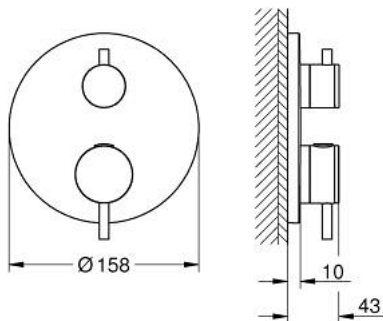

### ОПИС ПРОДУКТУ

- Колір: теплий захід сонця
- комплект верхньої монтажної частини для вбудованої частини GROHE Rapido SmartBox 35 600/35 604
- GROHE TurboStat вбудований термоелемент
- покриття GROHE LongLife
- із настінними розетками GROHE FastFixation (приховані ексцентрики, ущільнювачі, кріплення)
- металева настінна накладка, припасування в межах 6°
- GROHE SafeStop - попередньо встановлений обмежувач температури на 38°C
- GROHE SafeStop Plus (додаткова опція) - обмежувач температури води до 43°C / 46°C
- вбудовані зворотні клапани і очисні фільтри
- керамічний запірний клапан, 120°
- металеві рукоятки
- без набору для чорнової обробки 35 600/35 604 (замовляйте окремо)
- пропускна здатність виходів: вихід В = 27 л/хв, вихід С = 30 л/хв