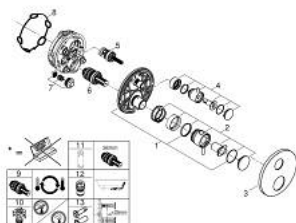

24 357 DA0 ATRIO ТЕРМОСТАТИЧНИЙ ЗМІШУВАЧ НА 1 ВИХІД ІЗ ЗАПІРНИМ КЛАПАНОМ

ЗАПАСНІ ЧАСТИНИ , жовтня 2021 – зараз

1. 1: Монтажна плита (Артикул запчастини 49080000)
  2. 2: Ручка регулювання температури (Артикул запчастини 49089DA0)
  3. 3: Розетка (Артикул запчастини 49244DA0)
  4. 4: shut-off handle aquadimmer (Артикул запчастини 49165DA0)
  5. 5: Аквадиммер (Артикул запчастини 49084000)
  6. 6: Термостатичний компактний картридж 3/4" (Артикул запчастини 49028000)
  7. 7: Зворотний клапан (Артикул запчастини 49085000)
  8. 8: Ущільнювач (Артикул запчастини 48360000)
  9. 9: Картридж GROHE TurboStat 3/4" (Артикул запчастини 49003000)*
  10. 10: Сервісні заглушки (Артикул запчастини 1405300M)*
  11. 11: Свічковий ключ (Артикул запчастини 49059000)*
  12. 12: Комбінація захисту від зворотнього потоку (EN1717) (Артикул запчастини 14055000)*
  13. 13: Універсальний комплект подовжувачів для термостатів із двома рукоятками, 25 мм (Артикул запчастини 14058000)*
2. Додаткові аксесуари