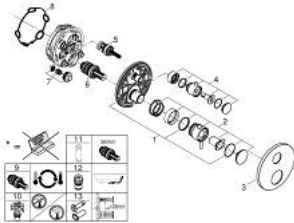

24 357 DC0 ATRIO ТЕРМОСТАТИЧНИЙ ЗМІШУВАЧ НА 1 ВИХІД ІЗ ЗАПІРНИМ КЛАПАНОМ

ОПИС ПРОДУКТУ

- Колір: суперсталь
- комплект верхньої монтажної частини для вбудованої частини GROHE Rapido SmartBox 35 600/35 604
- GROHE TurboStat вбудований термоелемент
- покриття GROHE LongLife
- із настінними розетками GROHE FastFixation (приховані ексцентрики, ущільнювачі, кріплення)
- металева настінна накладка, припасування в межах 6°
- GROHE SafeStop - попередньо встановлений обмежувач температури на 38°C
- GROHE SafeStop Plus (додаткова опція) - обмежувач температури води до 43°C / 46°C
- вбудовані зворотні клапани і очисні фільтри
- керамічний запірний клапан, 120°
- металеві рукоятки
- без набору для чорнової обробки 35 600/35 604 (замовляйте окремо)
- пропускна здатність виходів: вихід В = 27 л/хв вихід С = 30 л/хв

24 357 DC0 ATRIO ТЕРМОСТАТИЧНИЙ ЗМІШУВАЧ НА 1 ВИХІД ІЗ ЗАПІРНИМ КЛАПАНОМ

ЗАПАСНІ ЧАСТИНИ , жовтня 2021 – зараз

- 1: Монтажна плита (Артикул запчастини 49080000)
 - 2: Ручка регулювання температури (Артикул запчастини 49089DC0)
 - 3: Розетка (Артикул запчастини 49244DC0)
 - 4: Запірна ручка Aquadimmer (Артикул запчастини 49165DC0)
 - 5: Аквадиммер (Артикул запчастини 49084000)
 - 6: Термостатичний компактний картридж 3/4" (Артикул запчастини 49028000)
 - 7: Зворотний клапан (Артикул запчастини 49085000)
 - 8: Ущільнювач (Артикул запчастини 48360000)
 - 9: Картридж GROHE TurboStat 3/4" (Артикул запчастини 49003000)*
 - 10: Сервісні заглушки (Артикул запчастини 1405300M)*
 - 11: Свічковий ключ (Артикул запчастини 49059000)*
 - 12: Комбінація захисту від зворотнього потоку (EN1717) (Артикул запчастини 14055000)*
 - 13: Універсальний комплект подовжувачів для термостатів із двома рукоятками, 25 мм (Артикул запчастини 14058000)*
- * Додаткові аксесуари