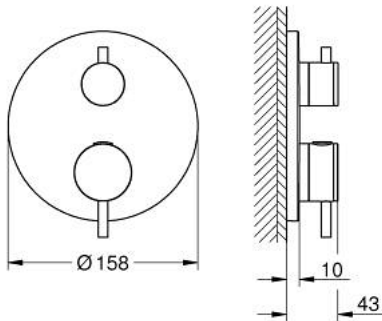

24 357 DC0 ATRIO ТЕРМОСТАТИЧНИЙ ЗМІШУВАЧ НА 1 ВИХІД ІЗ ЗАПІРНИМ КЛАПАНОМ

ОПИС ПРОДУКТУ

- Колір: суперсталь
- комплект верхньої монтажної частини для вбудованої частини GROHE Rapido SmartBox 35 600/35 604
- GROHE TurboStat вбудований термоелемент
- покриття GROHE LongLife
- із настінними розетками GROHE FastFixation (приховані ексцентрики, ущільнювачі, кріплення)
- металева настінна накладка, припасування в межах 6°
- GROHE SafeStop - попередньо встановлений обмежувач температури на 38°C
- GROHE SafeStop Plus (додаткова опція) - обмежувач температури води до 43°C / 46°C
- вбудовані зворотні клапани і очисні фільтри
- керамічний запірний клапан, 120°
- металеві рукоятки
- без набору для чорнової обробки 35 600/35 604 (замовляйте окремо)
- пропускна здатність виходів: вихід В = 27 л/хв вихід С = 30 л/хв

24 357 DC0 ATRIO ТЕРМОСТАТИЧНИЙ ЗМІШУВАЧ НА 1 ВИХІД ІЗ ЗАПІРНИМ КЛАПАНОМ

ЗАПАСНІ ЧАСТИНИ , жовтня 2021 – зараз

- 1: Монтажна плита (Артикул запчастини 49080000)
 - 2: Ручка регулювання температури (Артикул запчастини 49089DC0)
 - 3: Розетка (Артикул запчастини 49244DC0)
 - 4: Запірна ручка Aquadimmer (Артикул запчастини 49165DC0)
 - 5: Аквадиммер (Артикул запчастини 49084000)
 - 6: Термостатичний компактний картридж 3/4" (Артикул запчастини 49028000)
 - 7: Зворотний клапан (Артикул запчастини 49085000)
 - 8: Ущільнювач (Артикул запчастини 48360000)
 - 9: Картридж GROHE TurboStat 3/4" (Артикул запчастини 49003000)*
 - 10: Сервісні заглушки (Артикул запчастини 1405300M)*
 - 11: Свічковий ключ (Артикул запчастини 49059000)*
 - 12: Комбінація захисту від зворотнього потоку (EN1717) (Артикул запчастини 14055000)*
 - 13: Універсальний комплект подовжувачів для термостатів із двома рукоятками, 25 мм (Артикул запчастини 14058000)*
- * Додаткові аксесуари