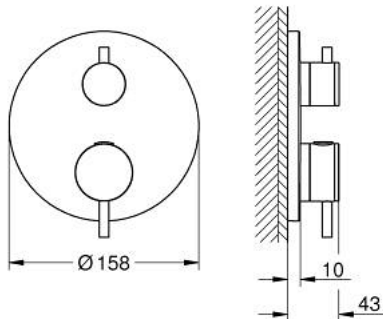

### ОПИС ПРОДУКТУ

- Колір: теплий захід сонця матовий
- комплект верхньої монтажної частини для вбудованої частини GROHE Rapido SmartBox 35 600/35 604
- GROHE TurboStat вбудований термоелемент
- покриття GROHE LongLife
- із настінними розетками GROHE FastFixation (приховані ексцентрики, ущільнювачі, кріплення)
- металева настінна накладка, припасування в межах 6°
- GROHE SafeStop - попередньо встановлений обмежувач температури на 38°C
- GROHE SafeStop Plus (додаткова опція) - обмежувач температури води до 43°C / 46°C
- вбудовані зворотні клапани і очисні фільтри
- керамічний запірний клапан, 120°
- металеві рукоятки
- без набору для чорнової обробки 35 600/35 604 (замовляйте окремо)
- пропускна здатність виходів: вихід В = 27 л/хв, вихід С = 30 л/хв